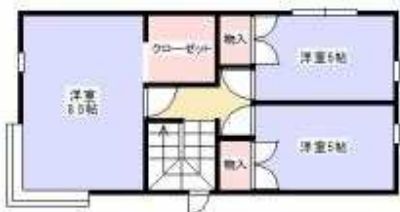

mail : info@just-1.jp

物件種目	中古住宅		
価格	1,550万円		
仲介手数料	3%+60,000円+消費税		
所在地	紫波郡紫波町高水寺字中田56-57		
交通	JR東北本線 古館駅 徒歩13分 古館ニュータウンまで徒歩5分		
土地面積	168.81㎡ 51.06坪		
建物面積	99.98㎡ 30.24坪		
構造	木造	間取り	4LDK
築年月	1987年5月		
都市計画	非線引区域	地目	宅地
用途地域	第一種低層住居専用地域		
建ぺい率	40%	容積率	80%
設備	水道：公営 / 排水(汚水)：下水 / ガス：プロパン		
接道状況	南 公道 幅：6m 間口：13m		
駐車台数	3台	可	
現況	空家		
引渡/時期	現況渡し/要相談		
備考	リフォーム済【ユニットバス・システムキッチン・便器・洗面化粧台交換、クロス・CF貼替え、量表替え等】		
公共教育	小学校	古館	
	中学校	紫波第一	
取引形態	一般媒介		
物件番号	405790		