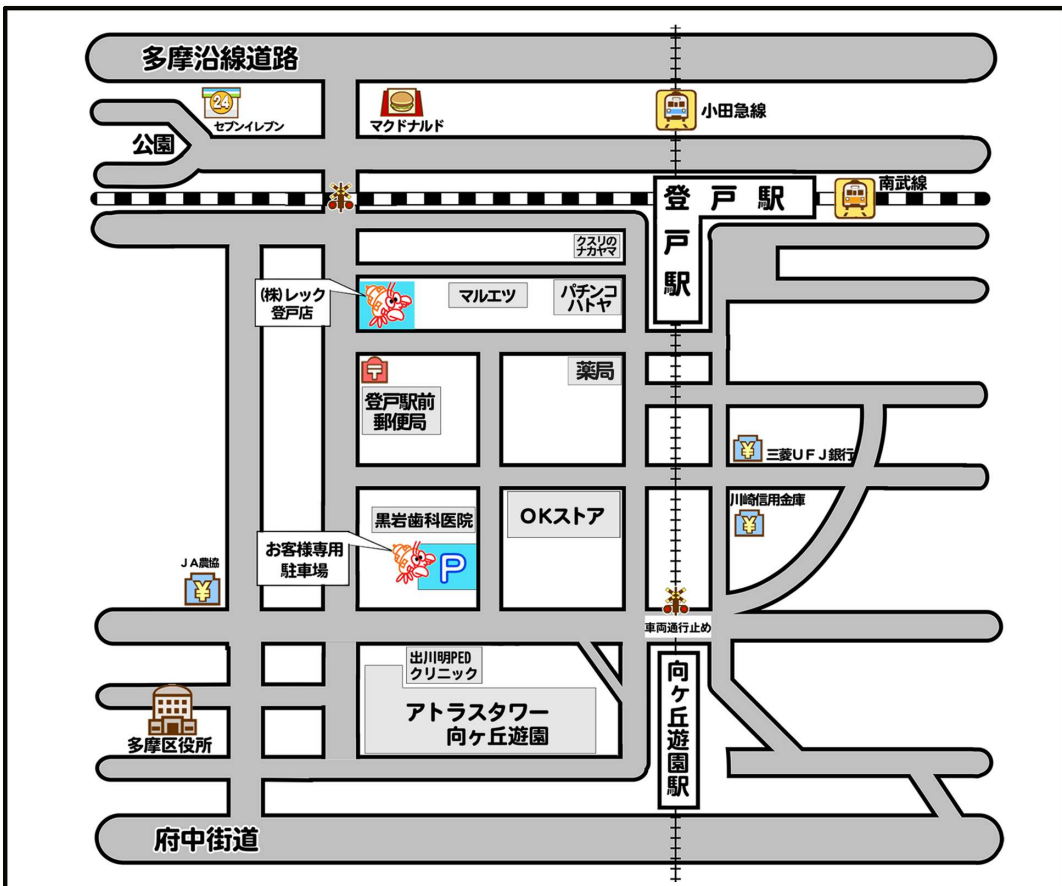

# 株式会社レック 登戸店 案内図

所在：川崎市多摩区登戸2429 電話：044-934-0811

定休日：水曜日 第2・4 火曜日(R5.9～) 営業時間：10:00～17:30

## お客様専用駐車場

No. 1・2をご利用下さい。

(株)レック 登戸店から徒歩3分