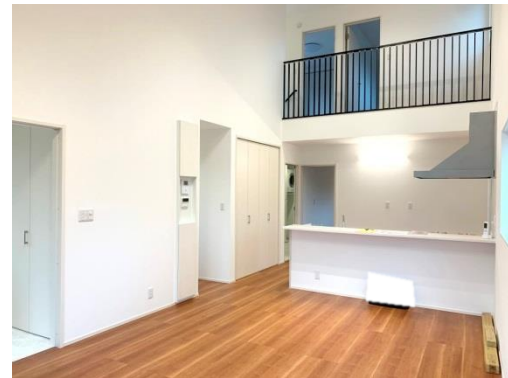

A号地 間取図(参考)

【物件概要】
土地: 201.24㎡ (60.87坪)
建物: 101.02㎡ (30.55坪)
築年: R1年11月新築 間取り: 3LDK
構造: 木造2階建 駐車: 3台可
交通: 綾羅木中山神社前バス停徒歩1分