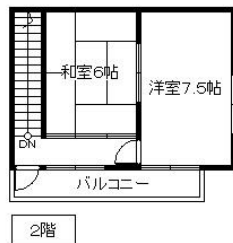

閑静な住宅地です

オープンハウス

開催日時
9月 21^土・22^日
AM11:00-PM5:00

萩市大字椿東 1498-17 **6LDK** **780**万円

椿東小まで947m

セブンイレブン萩椿東店まで900m

お支払例 780万円借入 30年返済
変動金利0.975%の場合

〈月々払い〉 **24,998**円
ボーナス払い0円

間取図
(参考)

駐車2台可!

カーナビ検索: 萩市大字椿東1498-17

【物件概要】土地:208.34㎡(63.02坪) / 建物:138.51㎡(41.89坪) / 間取:6LDK / 築年:S60.10月新築 / 構造:木造2階建 / 交通:松陰神社前バス停徒歩6分

緑都開発株式会社

http://www.ryokuto.co.jp

担当: 秋吉 080-6478-1503

会社: 083-257-4000