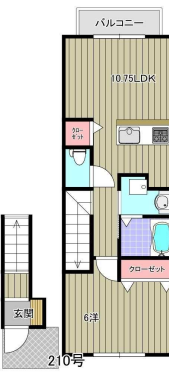

◆住む子ちゃんクラブ会費/  
2,400円(税別)

間取/洋6 LDK10.75 面積/34.99㎡  
構造/木造2階建  
築年月/平成20年12月

【ゼロ賃貸 対象】諸費用0円！！敷金・礼金ゼロ★無料Wi-Fiインターネット導入！海が見えるアパート♪H21年築の築浅！

- 都市ガス
- B・Tセバ
- シャワー
- 洗髪洗面
- 給湯
- 対面キッチン
- 収納
- TVアホ
- バルコニー
- 独立洗面
- エアコン
- 洗濯便座
- 追焚バス
- 室内洗濯
- ガスIH
- Wi-Fi
- 照明
- キーレス
- 駐輪
- ゼロ賃貸