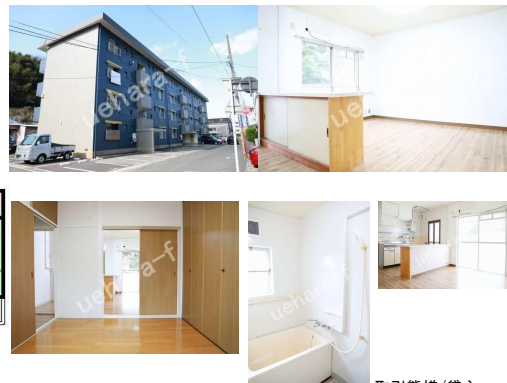

取引態様/貸主

2DK フルーハイツ 307 4.5 万円 共益費 3,000円 西大坪町 下関駅より徒歩 25分 VR内覧 QRコード

◆住む子ちゃんクラブ会費/
2,600円(税別)

間取/和6 洋4.5 DK6 面積/39.09㎡
構造/鉄筋コンクリート造6階建
築年月/昭和48年 3月

【ゼロ賃貸 対象】諸費用0円！！敷金・礼金ゼロ☆無料Wi-Fiインターネット・防犯監視カメラ導入済！毎日のお料理に嬉しい広々流し台&キッチン♪

- 都市ガス 防犯カメラ 洗浄便座 洗濯洗面 室内洗濯 CA TV 収納 バルコニー 独立洗面 ゼロ賃貸
- エアコン B・Tセパ シャワー 洗面所 給湯 Wi-Fi 照明 EV 防犯カメラ