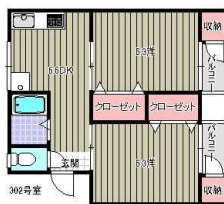

※『ゼロ賃貸』は月々、住む子ちゃんクラブ会費（システム料）もご負担いただきます。

詳しくはLINE又はメールにてお問い合わせください。

2DK **マンひろ4号館 302** **3.5** 万円 **共益費 2,000円** **後田町** 下関駅より徒歩 39分 **VR内覧 QRコード** 準備中

◆住む子ちゃんクラブ会費/
2,600円(税別)

間取/洋6.3 洋6.3 DK面積/40.7m²
構造/鉄筋コンクリート造3階建
築年月/昭和61年 1月

【ゼロ賃貸 対象】諸費用0円！！敷金・礼金ゼロ☆H24年
大幅リフォーム済!!各階2世帯のアパート♪

- LPガス
- B・Tセバ
- 洗面所
- 給湯
- 収納
- ゼロ賃貸
- エアコン
- シャワー
- 室内洗濯
- ガスIH
- バルコニー

取引態様/代理