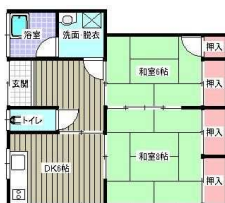

UEHARA ZERO CHINTAI

初期費用 0
5<5<新生活!

ゼロ賃貸

0円対象費用：敷金・礼金・仲介手数料・鍵交換・消毒・保証料・火災保険・更新料・24時間サポート

2DK **マンひろ1号館 101** **2.5** 万円 **共益費 込** **関西本町**
下関駅より徒歩 14分 **VR内覧 QRコード**

◆住む子ちゃんクラブ会費/
2,600円(税別)

間取/和8 和6 DK6 面積/55㎡
構造/木造2階建
築年月/昭和47年 1月

【ゼロ賃貸 対象】諸費用0円!! 敷金・礼金ゼロ♪H30、9月にリフォーム済み☆お手頃お家賃でオススメ☆収納たっぷり!

- 都市ガス B・Tセバ シャワー 室内洗濯 収納
- エアコン 洗浄便座 洗面所 給湯 ゼロ賃貸

取引態様/代理

1K **ヴィラージュ藤A棟 103** **2.6** 万円 **共益費 2,000円** **藤附町**
下関駅より徒歩 22分 **VR内覧 QRコード**

◆住む子ちゃんクラブ会費/
2,400円(税別)

間取/洋6 K3.5 面積/19.8㎡
構造/軽量鉄骨造2階建
築年月/平成 4年 3月

【ゼロ賃貸 対象】諸費用0円!! 敷金・礼金ゼロ☆ジェイコム in my room 120M Wi-Fi 無料♪下関短期大学まで徒歩約6分!

- 都市ガス シャワー 室内洗濯 ガス1YD JCOM in my room 照明 バルコニー 冷蔵庫 ゼロ賃貸
- エアコン 洗面所 給湯 NET120M 収納 TVドアホ 駐輪 洗濯機