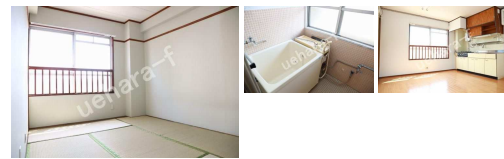

VR内覧 QRコード

◆住む子ちゃんクラブ会費/

2,800円(税別)

間取/和6 和6 和4.5 面積/約21㎡  
構造/鉄骨鉄筋コンクリート造陸屋根葺12階建  
築年月/昭和47年 1月

【ゼロ賃貸 対象】諸費用0円!! 敷金・礼金ゼロ☆お手頃お家賃なメゾネットタイプの3SLDK★グリーンモール内のエレベーター付マンション♪

取引態様/代理

1R

フローン泰平 502