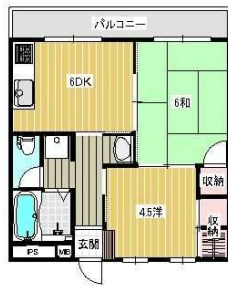

取引態様/貸主

2LDK マンドロール 402 4.5 万円 共益費 2,000円 一の宮町 新下関駅より徒歩 5分 VR内覧 QRコード

◆住む子ちゃんクラブ会費/
2,600円(税別)

間取/和4.5 洋6 LDK面積/53.69㎡
構造/鉄筋コンクリート造4階建
築年月/昭和50年 8月

【ゼロ賃貸 対象】諸費用0円！！敷金ゼロ☆ジェイコム in my room 4OM WiFi★外装お洒落にリニューアル！

- 都市ガス 洗浄便座 室内洗濯 対面キッチン JCOM in my room 照明 駐輪 ゼロ賃貸
- B・Tセパ シャワー 給湯 NET4OM 収納 バルコニー 独立洗面