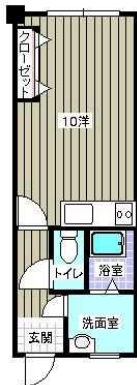

取引態様/代理

1R

フローン泰平 604

4.0 万円

共益費 4,000円

唐戸町

下関駅より徒歩 32分

VR内覧 QRコード

◆住む子ちゃんクラブ会費/

2,400円(税別)

間取/洋10 面積/26.66㎡
構造/鉄筋コンクリート造陸屋根7階建
築年月/平成 9年12月

【ゼロ賃貸 対象】諸費用0円!! 内装リノベーションでニューラル☆スポットライト照明器具&デザインクロスがスタイリッシュな空間を演出♪