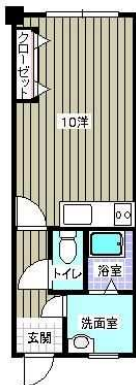

◆住む子ちゃんクラブ会費/  
2,400円(税別)

間取/洋10 面積/26.66m<sup>2</sup>  
構造/鉄筋コンクリート造陸屋根7階建  
築年月/平成 9年12月

【ゼロ賃貸 対象】諸費用0円！！内装リノベーションでニューラル☆スポットライト照明器具&デザインクロスがスタイリッシュな空間を演出♪

- 都市ガス
- B・Tセバ
- シャワー
- 給湯
- 収納
- オートロック
- 独立洗面
- ゼロ賃貸
- エアコン
- 洗浄便座
- 室内洗濯
- パット
- 照明
- EV
- 脱衣所