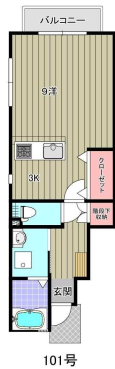

◆住む子ちゃんクラブ会費/  
2,400円(税別)

間取/洋9 K3 面積/30.54㎡  
構造/木造2階建  
築年月/平成20年12月

【ゼロ賃貸 対象】諸費用0円！！敷金・礼金ゼロ★無料Wi-Fiインターネット導入！海が見えるアパート♪H21年築の築浅！

- 都市ガス B・Tセパ シャワー 洗濯洗面 給湯 対面キッチン 収納 TVドアホジ バルコニー 独立洗面
- エアコン 洗浄便座 追焚バス 室内洗濯 ガスIH Wi-Fi 照明 キーレス 駐輪 脱衣所