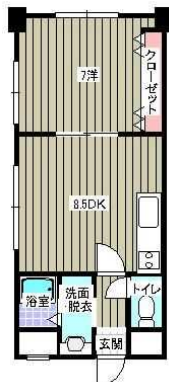

取引態様/代理

1LDK **マーメイドフラット 210** **4.9** 万円 **共益費 3,000円** **筋川町** 下関駅より徒歩 23分 **VR内覧 QRコード**

◆住む子ちゃんクラブ会費/
2,400円(税別)

間取/洋6 LDK10.75 面積/34.99㎡
構造/木造2階建
築年月/平成20年12月

【ゼロ賃貸 対象】諸費用0円！！敷金・礼金ゼロ★無料Wi-Fiインターネット導入！海が見えるアパート♪H21年築の築浅！

- 都市ガス
- B・Tセバ
- シャワー
- 洗髪洗面
- 給湯
- 対面キッチン
- 収納
- TVアホ
- バルコニー
- 独立洗面
- エアコン
- 洗濯便座
- 追焚バス
- 室内洗濯
- ガスIH
- Wi-Fi
- 照明
- キーレス
- 駐輪
- ゼロ賃貸