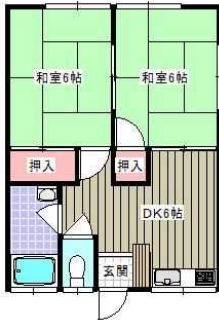

2DK 若葉荘 201 3.2 万円 共益費 1,000円 垢田町 綾羅木駅より徒歩 20分 VR内覧 QRコード

◆住む子ちゃんクラブ会費/
2,600円(税別)

間取/和6 和6 DK6 面積/37.1㎡
構造/木造2階建
築年月/昭和50年4月

取引態様/代理

【ゼロ賃貸 対象】諸費用0円！！礼金1ヶ月・敷金なし☆ペット可(犬猫OK)！ペット飼育の場合、礼1、敷1追加となります。日当たり良好！

- LPガス シャワー 給湯 収納
- B・Tセバ 室内洗濯 ハット ゼロ賃貸

2DK アーバン27 105 3.3 万円 共益費 2,000円 椋野町 幡生駅より徒歩 31分 VR内覧 QRコード

◆住む子ちゃんクラブ会費/
2,600円(税別)

間取/和6 洋6 DK7 面積/40㎡
構造/鉄筋コンクリート造5階建
築年月/昭和50年10月