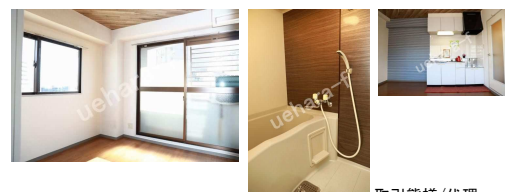

取引態様/代理

1LDK **マーメイドフラット 210** **4.9** 万円 **共益費 3,000円** **筋川町** 下関駅より徒歩 23分 **VR内覧 QRコード**

◆住む子ちゃんクラブ会費/
2,400円(税別)

間取/洋6 LDK10.75 面積/34.99㎡
構造/木造2階建
築年月/平成20年12月

【ゼロ賃貸 対象】諸費用0円！！敷金・礼金ゼロ★無料Wi-Fiインターネット導入！海が見えるアパート♪H21年築の築浅！

- 都市ガス
- B・Tセバ
- シャワー
- 洗髪洗面
- 給湯
- 対面キッチン
- 収納
- TVアホ
- バルコニー
- 独立洗面
- エアコン
- 洗濯便座
- 追焚バス
- 室内洗濯
- ガスIH
- Wi-Fi
- 照明
- キーレス
- 駐輪
- ゼロ賃貸