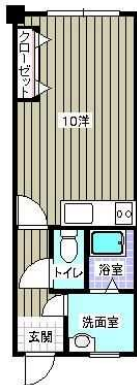

VR内覧 QRコード

◆住む子ちゃんクラブ会費/

2,400円(税別)

間取/洋10 面積/26.66㎡  
構造/鉄筋コンクリート造陸屋根7階建  
築年月/平成 9年12月

【ゼロ賃貸 対象】諸費用0円!! 内装リノベーションでニューラル☆スポットライト照明器具&デザインクロスがスタイリッシュな空間を演出♪

取引態様/代理

2LDK

丸福ビル 304