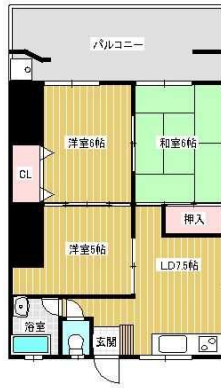

取引態様/代理

2DK **ロイヤルセン 301** **4.3** 万円 **共益費 2,000円** **神田町** 下関駅より徒歩 20分 **VR内覧 QRコード**

◆住む子ちゃんクラブ会費/
2,600円(税別)

間取/和7.5 洋6 DK6 面積/39.6㎡
構造/鉄骨造3階建
築年月/昭和60年 1月

【ゼロ賃貸 対象】諸費用0円!! 敷金・礼金ゼロ! ジェイコム in my room120M WiFi無料(2020年7月頃~導入予定)☆

- 都市ガス
- B・Tセバ
- シャワー
- 給湯
- JCOM in my room
- WIC 収納
- 駐輪
- エアコン
- 洗浄便座
- 洗面所
- NET 120M
- 収納
- バルコニー
- ゼロ賃貸