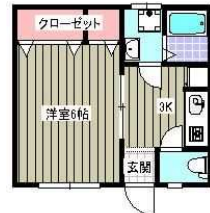

1K 賃料:3.3万円 マインドマイン 元町
25㎡ 共益費: 2,000円 J R山陽本線 幡生駅から徒歩23分

敷金/なし

礼金/なし

駐車場/有り 2000円
間取/洋6 K3.5
築年月/07年3月(12年)
構造/木造2階建

- 都市ガス エアコン B-1セバ 洗浄便座 シャワー 洗面所
- 室内洗濯 給湯 ガスIH ガスIH 収納 WIC 収納
- 照明 脱衣所

★新生活応援★敷金・礼金ゼロ!
洗濯機、冷蔵庫、エアコン、照明器具、ウォシュレットトイレ、洗面ドレッサー付き★