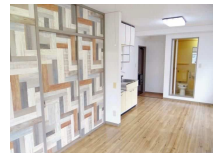

1R 賃料:3.0万円 祥光マンション 稗田町
21.31㎡ 共益費: 3,000円 J R山陽本線 新下関駅から徒歩35分

敷金/なし

礼金/なし

駐車場/付近有り 4000円
間取/洋10
築年月/87年1月(33年)
構造/鉄骨造2階建

- 都市ガス エアコン シャワー 洗面所 室内洗濯 給湯
- ガスIH CA TV Wi-Fi 収納 照明 ハルエ
- 角部屋 冷蔵庫 洗濯機 電子レンジ

無料Wi-Fi インターネット導入! コンビニ・ドラッグストア近くで生活し便★賃料お手頃な単身向けアパート★静かな住環境です♪バルコニーもあり日当たり良好♪