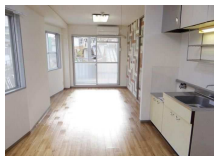

1R 賃料:3.0万円 祥光マンション 稗田町
21.31㎡ 共益費: 3,000円 J R山陽本線 新下関駅から徒歩35分

敷金/なし

礼金/なし

駐車場/付近有り 4000円
間取/洋10
築年月/87年1月(33年)
構造/鉄骨造2階建

- 都市ガス エアコン シャワー 洗面所 室内洗濯 給湯
- ガスIH CA TV Wi-Fi 収納 照明 ハルエ
- 角部屋 冷蔵庫 洗濯機 電子レンジ

無料Wi-Fi インターネット導入! コンビニ・ドラッグストア近くで生活し便★賃料お手頃な単身向けアパート★静かな住環境です♪バルコニーもあり日当たり良好♪