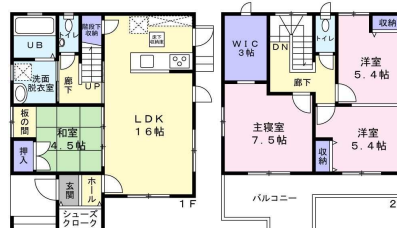

下関市小月本町

小月本町モデルハウス

価格 2,680万円

- 一戸建て
- 現況/空家

◎ 小月局前バス停まで徒歩3分

※収納多く、片付け楽々♪使い勝手の良い間取り♪

4LDK

◆ 木造

- ・ 建物延床面積/100.19㎡ (30.3坪)
- ・ 土地面積/183.74㎡ (55.58坪)
- ・ 竣工/19年9月

詳細