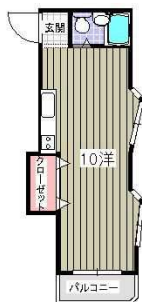

1R 賃料:3.0万円 祥光マンション 稗田町
21.31㎡ 共益費: 3,000円 J R山陽本線 新下関駅から徒歩35分

敷金/なし

礼金/なし

駐車場/付近有り 4000円
間取/洋10
築年月/87年1月(33年)
構造/鉄骨造2階建

- 都市ガス エアコン シャワー 洗面所 室内洗濯 給湯
- ガスIH CA TV Wi-Fi 収納 照明 ハルエ
- 角部屋 冷蔵庫 洗濯機 電子レンジ

無料Wi-Fi インターネット導入! コンビニ・ドラッグストア近くで生活し便★賃料お手頃な単身向けアパート★静かな住環境です♪バルコニーもあり日当たり良好♪