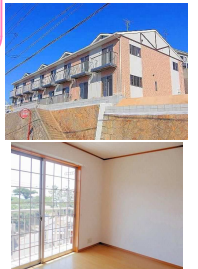

家賃49,000円

共益費/3,000円

筋川町

◆敷金/— ◆礼金/—

間取/洋6 LDK10 面積/34.99㎡
 構造/木造2階建
 築年月/平成20年12月
 NET/無料NTT光インターネット(有線)
 J-COM/—

●日当たり良好★海が見えるアパート♪便利なキーレス電子錠・対面キッチン・追焚機能が人気です♪

取引態様: 貸主

VR内覧