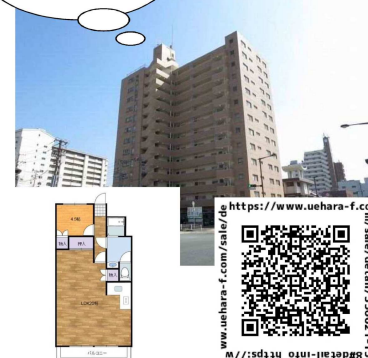

価格
450万円

坪単価	16.71万円
土地面積	89.05㎡ (26.93坪)
私道負担面積	
交通	JR山陽本線下関駅まで徒歩22分 関西通りバス停まで徒歩1分
現況	更地 地目 宅地
用途地域	商業地域 都市計画 市街化区域
建ぺい率	80% 容積率 400%
土地権利	所有権 地勢 平坦
通学学区	小学校区 関西 中学校区 文洋
取引態様	売主 築年月
設備	上下水道、都市ガス
周辺環境	関西小学校まで徒歩3分、JR下関駅まで徒歩12分
法令制限	準防火地域
備考	3LDK (P1台) 2、14.8万円の土地代込みの建売プランもあり※詳細はお問合せください

〒750-0027 山口県下関市上条町1-47 山口県知事 (4) 第3002号
株式会社 上原不動産 TEL: 083-234-1300 / FAX: 083-234-1303
E-mail: info@uehara-f.com

マンション 1LDK
広々リビングの高階層
グローバル下関1103号
下関市新地町