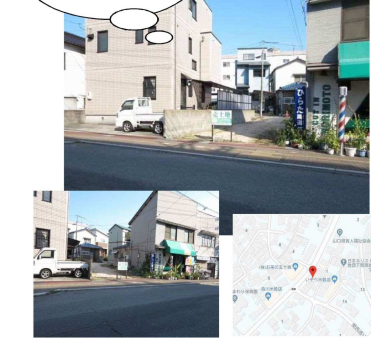

伊倉に平屋住まいという贅沢♪3箇所ロフト付き♪耐震等級最上級の「3」
一戸建て 3SLDK+ロフト 価格
下関市大字伊倉 **2,980万円**

延床面積	90.67㎡ (27.42坪)
土地面積	256.94㎡ (77.72坪)
私道負担面積	46.74㎡
交通	JR山陽本線下関駅まで徒歩15分 伊倉バス停まで徒歩5分
現況	未入居 地目 宅地
用途地域	指定のない地域 都市計画 市街化調整区域
建ぺい率	80% 容積率 200%
土地権利	所有権 地勢 平坦
通学学区	小学校区 川中小学校 中学校区 川中中学校
取引態様	売主 築年月 2018/12
設備	上下水道、浄化槽、駐車3台可、省令準耐火構造
周辺環境	川中まで300m徒歩5分川中駅まで450m徒歩6分下関駅まで1180m徒歩15分
備考	分譲地内の車庫回廊部分は私道となり幅7分の2となります

QRコードで
物件CHECK!!

土地
2方向公道に挟まれた売土地
地目建築条件無し♪
下関市関西町

価格
450万円

坪単価	16.71万円
土地面積	89.05㎡ (26.93坪)
私道負担面積	
交通	JR山陽本線下関駅まで徒歩22分 関西通りバス停まで徒歩1分
現況	更地 地目 宅地
用途地域	商業地域 都市計画 市街化区域
建ぺい率	80% 容積率 400%
土地権利	所有権 地勢 平坦
通学学区	小学校区 関西 中学校区 文洋
取引態様	売主 築年月
設備	上下水道、都市ガス
周辺環境	関西小学校まで徒歩3分、JR下関駅まで徒歩12分
法令制限	準防火地域
備考	3LDK (P1台) 2、14.8万円の土地代込みの建売プランもあり※詳細はお問合せください