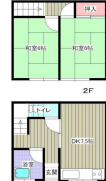

間取/洋6 和6 DK8 洋4面積/72.78㎡
 構造/木造2階建
 築年月/昭和63年 7月
 NET/引き込み必要(有料)
 J-COM/—

●敷金礼金ゼロ★駐車場付きの戸建て物件★浜浦台の住宅街で静かな環境♪旧市内・長府方面へのアクセス良好♪

取引態様: 仲介

VR内覧

2DK マン向井町 2号室
 下関市彦島向井町2丁目10-28 下関駅より徒歩 53分

家賃30,000円

共益費/込

彦島向井町

◆敷金/— ◆礼金/—

間取/DK7.5 和6 和6 面積/46㎡
 構造/木造2階建
 築年月/昭和53年 3月
 NET/引き込み必要(有料)
 J-COM/—

●メソネットタイプの2DK★マルシヨク・セブインレブ徒歩圏内で日々のお買い物も安心♪バス停まで徒歩1分で駅まで楽々お出かけ★

取引態様: 代理

VR内覧

3DK 館コーポ 102号室
 下関市勝谷新町2丁目7-38 新下関駅より徒歩10分

家賃45,000円