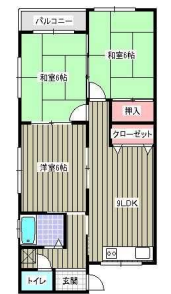

家族が笑顔になれる家♪

☆ファミリー特集☆

スーパー・学校等近くの物件
集めてみました！

2LDK 賃料:45,000円 マンダロワール 一の宮町
共益費:2,000円 JR山陽本線 新下関駅から徒歩5分

敷金/なし 礼金/45,000円

QRコード

駐車場/有り 3000円
間取/和4.5 洋6 LDK10 面積/53.69㎡
構造/鉄筋コンクリート造4階建
築年月/75年8月(44年)

外装リニューアル！お洒落な外観に生まれ変わりました♪新下関駅徒歩5分☆H31.3月リノベーション完了で室内キレイです☆キッチンカウンターのあるLDK☆収納たっぷり☆
温水洗浄便座あり☆駐車場空あり☆J-COM in-my-room 導入物件♪12メガwi-fi無料☆

4LDK 賃料:75,000円 ガーデンレール 綾羅木本町
共益費:2,000円 JR山陽本線 綾羅木駅から徒歩5分

敷金/75,000円 礼金/75,000円

QRコード

駐車場/有り 3000円
間取/洋9 洋8 洋6 和8 LDK9 面積/86㎡
構造/鉄筋コンクリート造2階建
築年月/86年12月(32年)

リノベーション物件★綾羅木ファミリータイプ★ハローデイ・綾羅木駅近くで生活至便利♪ゆめシティへのアクセスも良好♪約86平米の広々空間♪ペット飼育可能です♪(敷金・礼金1ヶ月分プラス)

4LDKの広々間取り♪遠足自動お湯張機能あり☆シャワーブース☆ウォッシュレットトイレ☆シューズボックス・大型クローゼット・壁一面押入など収納たっぷりです♪

3LDK 賃料:53,000円 マンマーシャル 大坪本町
共益費:2,000円 JR山陽本線 幡生駅から徒歩20分

敷金/53,000円 礼金/53,000円

QRコード

駐車場/有り 3000円
間取/和6 和6 洋6 LDK9 面積/59.27㎡
構造/鉄骨造3階建
築年月/86年4月(33年)

H30年3月外装リフォーム済み！！日当たり良好☆国道191号線すぐ！！もち吉＆ケオの裏☆北バイパスや彦島道路近くの好立地♪

ゆったり3LDK♪キッチン広め★毎月のお家賃お得です♪

3LDK 賃料:55,000円 富国アパート 長府東待町
共益費:2,000円 JR山陽本線 長府駅から徒歩39分

敷金/なし 礼金/なし

QRコード

駐車場/有り 5000円
間取/和4.5 和6 洋7.5 LDK13 面積/76.59㎡
構造/鉄筋コンクリート造4階建
築年月/76年6月(43年)

★ファミリー向けのリノベーション済アパート★各部屋が独立した3LDKでお子様も満足★南向きの広々バルコニーで日当たり良好♪駐車場も複数台相談可能♪

★★敷金・礼金・手数料ゼロ★★ゆったりとした間取りで収納もあります♪各部屋に窓がありどこでも明るい★NTT光マンションタイプ・J-COM 導入済み♪

3LDK 賃料:63,000円 タウンズメッセII 武久西原台
共益費:4,000円 JR山陽本線 幡生駅から徒歩13分

敷金/なし 礼金/63,000円

QRコード

駐車場/有り 5000円
間取/和6 洋5 洋5 LDK13 面積/64.8㎡
構造/鉄筋コンクリート造5階建
築年月/99年3月(20年)

リノベーション中♪全面クロス・フローリング張替中！エレベーター付きマンション♪北バイパスにも近く交通の便も良好★全室LED照明・エアコン1台・温水洗浄便座設置済み

★★敷金ゼロ・礼金1ヶ月★★当社買主につき手数料ゼロ！！各部屋に窓があり日当たり良好♪小・中学校も徒歩10分程度でお客様の通学も安心♪

この他にも多数物件をご用意しております。お気軽にお問い合わせ下さい。

<https://www.uehara-f.com/>