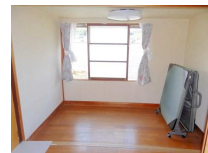

2K 賃料:35,000円 上新地町2丁目3-6貸家 上新地町
共益費:ナシ J.R山陽本線 下関駅から徒歩17分

敷金/35,000円

礼金/35,000円

QRコード

駐車場/付近有り 10000円
間取/和6 K2 洋4.5
構造/木造1階建
築年月/60年1月(59年)

面積/35.06㎡

桜山小近くの住宅地★静かな住環境♪ 下関駅徒歩圏内★ 冷蔵庫、
洗濯機、電子レンジ、ガスコンロ、24型TV、エアコン、テーブル、ベッド
付!!!

家具・家電付ですぐに生活を始められます★ お手頃賃料でオス
スメ!!!