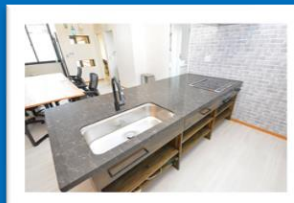

スプラウト シェアオフィス

みどり市笠懸町鹿

- ・フリーWi-Fi
- ・電源完備

フードスペース

集中して お仕事したい人

フリーWifiや電源完備で快適にお仕事できる環境です

事業のステップ アップを目指している人

ICT導入・SNS活用など

こんな方におススメ！！

これから起業を目指す人 企業したての人

低予算で拠点として利用できるブーススペースや企業セミナー等

人とつながり見聞を広めたい人

様々な業種・職種の方が利用されますので事業のヒントやパートナーが見つかるかも？

案内図

■ベーシックコース

- ・料金：10,000円/月（税込み）
- ・利用時間：09：00～19：00
- ・営業時間内にフリースペース利用可

■レンタルポスト

- ・料金：3,000円/月（税込み）
- ・施設内に設置した指定のポストを使用可

■レンタルロッカー（ベーシックコースオプション）

- ・料金：2,000円/月（税込み）
- ・取出可能時間：09：00～19：00
- ・営業時間内 利用可

群馬県知事免許(8)3917号

株式会社リアルエステート群馬

〒376-0011 群馬県桐生市相生町2丁目897-1

TEL. (0277)54-3388 FAX. (0277)54-3389

URL <http://www.real-e-gun.co.jp>