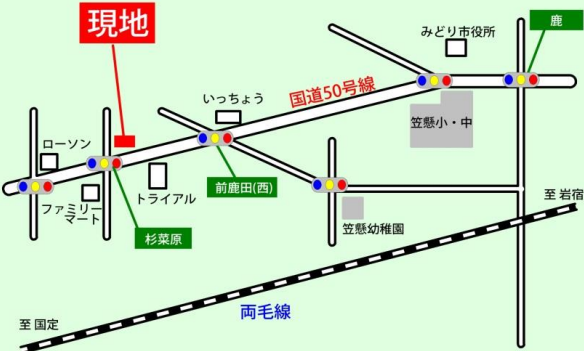

案内図

■ベーシックコース

- ・料金：10,000円/月（税込み）
- ・利用時間：09：00～19：00
- ・営業時間内にフリースペース利用可

■レンタルポスト

- ・料金：3,000円/月（税込み）
- ・施設内に設置した指定のポストを使用可

■レンタルロッカー（ベーシックコースオプション）

- ・料金：2,000円/月（税込み）
- ・取出可能時間：09：00～19：00
- ・営業時間内 利用可

群馬県知事免許(8)3917号

株式会社リアルエステート群馬

〒376-0011 群馬県桐生市相生町2丁目897-1

TEL. (0277)54-3388 FAX. (0277)54-3389

URL <http://www.real-e-gun.co.jp>