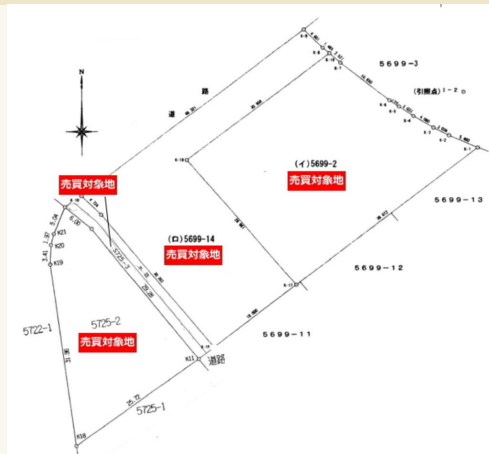

物件No. 17

萩市椿東中小畑売土地

物件種別：土地

海水浴場を兼ねた海浜公園もすぐ近く。700坪以上の売地。
店舗、工場、資材置場等事業用地として最適。

販売価格
1,500万円

所在地：萩市大字椿東中小畑5699-2、5699-14、5725-3、5725-2

土地面積 2358.64m²13.48坪

アクセス

J R 山陰本線 越ヶ浜駅 徒歩6分

学区

萩市立 越ヶ浜小学校 1419m
萩市立 越ヶ浜中学校 1063m

周辺環境

椿東ショッピングセンター 2800m
セブン-イレブン 萩反射炉前店 1390m
萩越ヶ浜郵便局 2332m
美萩海浜公園 387m

- 土地現況／更地
- 私道負担／
- セットバック／
- 法令上の制限1／景観法
- 地目／宅地
- 現況／更地
- 道路位置指定／
- 法令上の制限2／
- 引渡時期／
- 建ぺい率／70%
- 容積率／200%
- 法令上の制限3／
- 備考1／
- 都市計画／非線引区
- 土地権利／所有権
- 用途地域／指定の無い区域
- 備考2／
- 取引態様／一般媒介
- 上物／無し
- 接道状況／北東 公道 幅：8m 間口：36.7m
- その他法令／