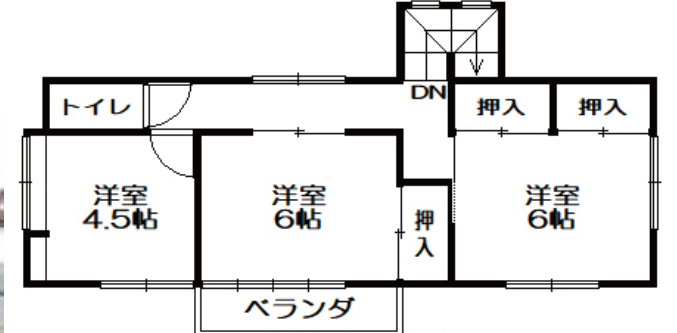

稲沢市
祖父江町 価格

1,080 (税込) 万円

オープンハウス開催

今日(土)・明日(日) AM 10:30 ~ PM 5:00

広告有効期限 令和3年8月31日まで

駐車2台可能! 日当たり良好! ☀️

2階平面図

1階平面図

※現況と図面が相違する場合は現況優先とします。

外装・内装リフォーム済!

☆所在地/稲沢市祖父江町馬飼川田685番地2
 ☆交通/長岡小学校より北へ250m
 ☆土地/151.02㎡ (45.68坪)
 ☆建物/97.75㎡ (29.56坪)
 ☆構造/木造2階建
 ☆道路/西側約3m
 ☆車庫/2台可
 ☆築年月日/平成2年11月(築30年)
 ☆設備/水道=公営・ガス=プロパン・排水=浄化槽
 ☆外装・内装リフォーム済
 クロス、床、畳、水廻り、外壁など