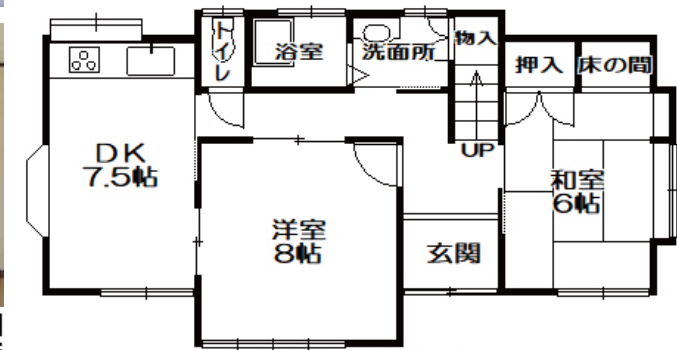

稲沢市
祖父江町 価格

1,080 (税込) 万円

オープンハウス開催

今日(土)・明日(日) AM 10:30 ~ PM 5:00

広告有効期限 令和3年8月31日まで

駐車2台可能! 日当たり良好! ☀️

2階平面図

1階平面図

※現況と図面が相違する場合は現況優先とします。

外装・内装リフォーム済!

☆所在地/稲沢市祖父江町馬飼川田685番地2
 ☆交通/長岡小学校より北へ250m
 ☆土地/151.02㎡ (45.68坪)
 ☆建物/97.75㎡ (29.56坪)
 ☆構造/木造2階建
 ☆道路/西側約3m
 ☆車庫/2台可
 ☆築年月日/平成2年11月(築30年)
 ☆設備/水道=公営・ガス=プロパン・排水=浄化槽
 ☆外装・内装リフォーム済
 クロス、床、畳、水廻り、外壁など