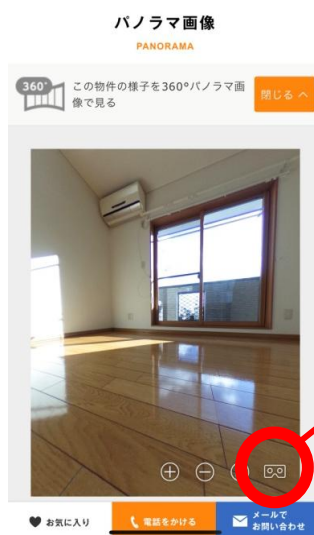

360° パノラマVR

使い方マニュアル

STEP 1

360° 物件の詳細画面を開いて「360°ボタン」をクリックします。

動画

パノラマ画像

物件詳細情報

クリック

STEP 2

VRマークをクリックします。

クリック

STEP 3

横向きにしてゴーグルにスマホをセット

360° VRで物件をご覧になれます！