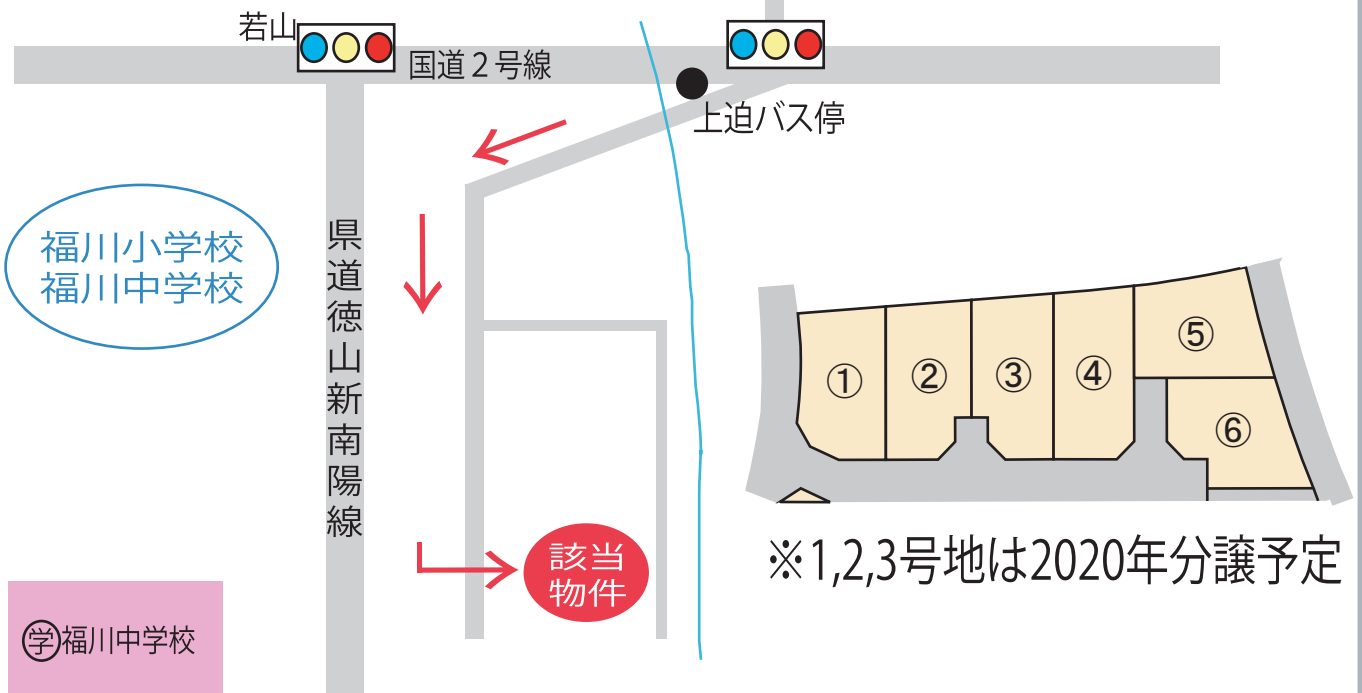

## 旧新南陽市 八-モニ-タウン本陣町

### [全3区画]

分譲概要

建築条件なし

- 所在地／周南市本陣町1199番1ほか
- 交通／上迫バス停徒歩5分
- 地目／田・宅地(造成完了後に宅地)
- 用途地域／第一種住居地域
- 建ぺい率／60% ■容積率／200%
- 設備／公営水道・公共下水

わかやま  
保育園

※1,2,3号地は2020年分譲予定

区画	土地面積		土地価格	坪単価	備考
4号地			済		
5号地	188.15 m <sup>2</sup>	56.91 坪	7,967,000 円	14.0 万円	
6号地			済		