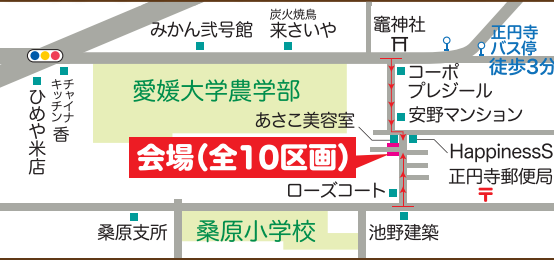

新築・まるで森林浴 檜香る家 モデルハウス

正円寺4丁目 桑原小学校まで380m(徒歩5分)

現地見学・販売会 am10:00~pm5:00

9/14(土)15(日)16(月・祝)

越智住宅産業(株)

☎ (089)941-1581

松山市東本2丁目10-19

宅地建物取引業愛媛県知事免許(12)第1870号・特定建設業愛媛県知事許可(特-27)第4671号・(公社)西日本不動産流通機構所属