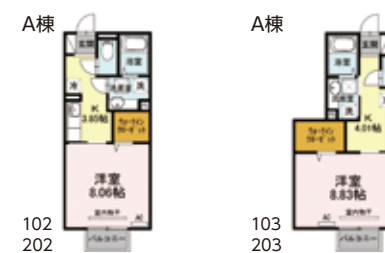

■取引形態: 仲介 ■家賃保証会社利用

【お問い合わせ・お申し込みは】

mini mini ミニミニFC山口店
株式会社 アーバンエステート ☎ **083-928-2882**

室内写真・動画なども見ることができます。

ミニミニFC山口店

<http://urban-es.net/>

1月17日(月)から4月2日(土)まで休まず営業! (受付時間/9:00~18:00) ご質問・ご相談はメールでも受け付けています。info@urban-es.net

ご予約は申込金1万円でOK! お早めにご予約下さい。

92 ラ・ネージュ

所在地/山口市平井

家賃 **46,000~60,000円**

共益費 5,500円 敷金 なし 礼金 2ヶ月 仲介料 1ヶ月+税

■構造/軽量鉄骨造 ■間取り/1LDK(3洋、9LDK)、1LDK(3洋、10LDK)

敷金0 CATV 対応 バストイレ別 ウォシュレット 洗面化粧台
エアコン モニターホン