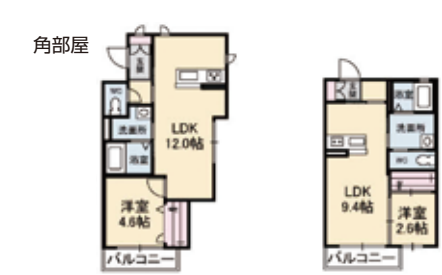

■取引形態: 仲介 ■家賃保証会社利用

合格発表前のご予約も承ります!

予約のお申し込みをされても、契約は4月からとなります。毎年、合格発表前より電話予約による満室が続出します。

Wi-Fi対応・インターネット無料

工事代金・月額使用料0円

- ●面倒な手続きは一切不要(申込みは必要です)
- ●入居した日からインターネット利用可能
- ●全戸に設定済みの無線ルーターを設置(スマホやタブレットも高速通信出来ます)