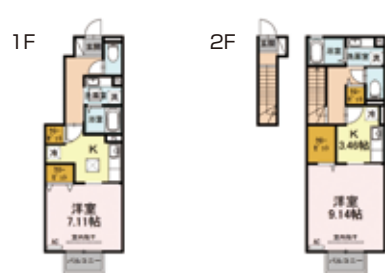

敷金0 CATV 対応 バストイレ別 ウォシュレット 洗面化粧台
エアコン モニターホン 室内物干し

おまかせポイント

- ペアガラス
- 便利な室内物干し
- 24時間セキュリティ付

デイリーヤマザキまで徒歩2分

山口大学 南門まで 300m 徒歩9分

■取引形態: 仲介 ■家賃保証会社利用

90 シャーメゾン・ジュネス

所在地/山口市平井