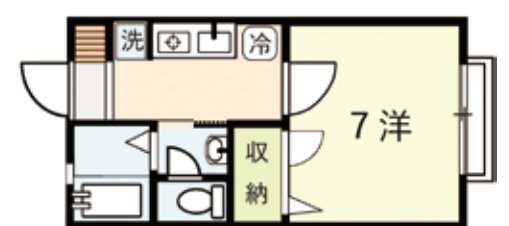

- 構造/軽量鉄骨造 ■間取り/1K(7洋、4K)
- 敷金0 CATV対応
- バス・トイレ別
 - 10ガスコンロ
 - モニターホン
 - 洗面化粧台
 - エアコン
 - ウォシュレット
 - 室内物干し

おまかせポイント

- 大学もスーパーもコンビニも近い
- 山大学生が狙う絶好の立地!!
- 外観リフレッシュ済

ほっともっとまで徒歩2分

山口大学 正門まで **360m** **5分**

■取引形態: 仲介 ■家賃保証会社利用 ■当社管理