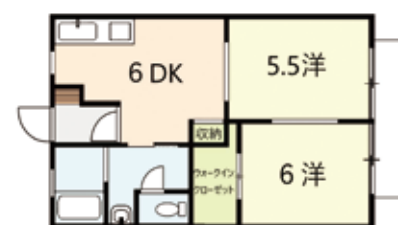

80 シャーメゾン・nonnon

所在地/山口市平井

家賃 **42,000~48,000円**

共益費 4,500円 敷金 2ヶ月 礼金 1ヶ月 仲介料 1ヶ月+税

■構造/軽量鉄骨造 ■間取り/1R(12.6洋)

CATV対応 バストイレ別 2口Hコンロ 洗面化粧台 浴室乾燥機
エアコン ウォシュレット モニターホン 室内物干し