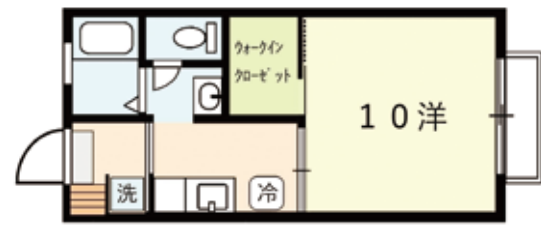

- 構造/軽量鉄骨造 ■間取り/1K(10洋、4K)
- 敷金0 CATV対応
- バス・トイレ別
 - ウォシュレット
 - 洗面化粧台
 - 室内物干し
 - エアコン
 - モニターホン
 - 浴室乾燥機

おまかせポイント

- 新入生はお祝い金2万円贈呈!(鍵渡し時)
- 雨戸付で台風でも安心
- ペアガラスで結露防止

ローソンまで徒歩2分

山口大学 南門まで **1,100m** **6分**

■取引形態: 仲介 ■家賃保証会社利用 ■当社管理