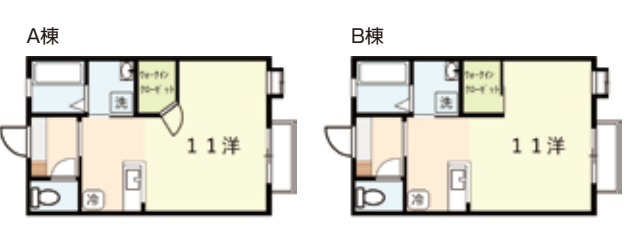

65 ウェルフィールド

所在地/山口市吉田

家賃	38,000~39,000円	初期費用	
共益費	1,000円	敷金	なし
礼金	1ヶ月	仲介料	1ヶ月+税

1. ■構造/軽量鉄骨造 ■間取り/1R(35㎡)
2. 敷金0 CATV対応
3. バス・トイレ別
   - ウォシュレット
   - 洗面化粧台
   - 室内物干し
   - エアコン
   - モニターホン

おまかせポイント

- ●料理好きにオススメ!!
- ●1階でも高台なので安心
- ●全室角部屋です

デイリーヤマザキまで徒歩6分

山口大学 東門まで **400m** **5分**

■取引形態: 仲介 ■家賃保証会社利用 ■当社管理