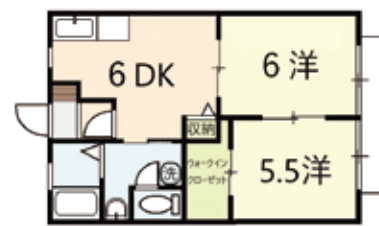

85 シャーメゾン・アランクライム

所在地/山口市平井

家賃 **45,000~50,000円**

共益費 4,700円 敷金 2ヶ月 礼金 1~1.5ヶ月 仲介料 1ヶ月+税

■構造/軽量鉄骨造 ■間取り/1K(7.9洋、2.1K)

CATV対応 バストイレ別 2口Hコンロ 洗面化粧台 浴室乾燥機
エアコン ウォシュレット モニターホン 室内物干し