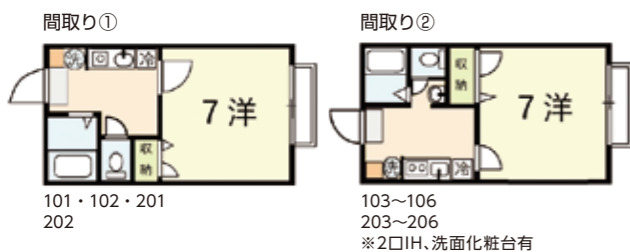

■構造/軽量鉄骨造 ■間取り/1K(7洋、4K)

- 敷金0 CATV対応
- バス・トイレ別
- 10IHコンロ
- モニターホン
- エアコン
- ウォシュレット

おまかせポイント

- 早期に満室になる人気物件です!!
- 2タイプの選べる間取り
- 南東向きの明るいお部屋

🚶 コスモスまで徒歩4分

山口大学 南門まで **650m** 🚶 **9min.**

■取引形態: 仲介 ■家賃保証会社利用 ■当社管理

41 フローラハウス

所在地/山口市吉田

家賃	31,000~32,000円	初期費用	
共益費	なし	敷金	なし
礼金	1ヶ月	仲介料	1ヶ月+税

■構造/軽量鉄骨造 ■間取り/1K(8洋、3K)

- 4月分家賃無料 敷金0 CATV対応
- バス・トイレ別
- 10IHコンロ
- 浴室乾燥機
- エアコン
- ウォシュレット
- モニターホン

おまかせポイント

- 静かな環境です
- 浴室乾燥機付!!
- 湯田スマートICアクセス良好

🚲 コスモスまで自転車4分

山口大学 南門まで **730m** 🚶 **10min.**

■取引形態: 仲介 ■家賃保証会社利用 ■当社管理

42 ビーラインK

所在地/山口市平井

家賃	32,000~33,000円	初期費用	
共益費	なし	敷金	なし
礼金	1ヶ月	仲介料	1ヶ月+税

■構造/軽量鉄骨造 ■間取り/1K(8洋、4K)

- 敷金0 CATV対応
- バス・トイレ別
- 洗面化粧台
- モニターホン
- エアコン
- ウォシュレット