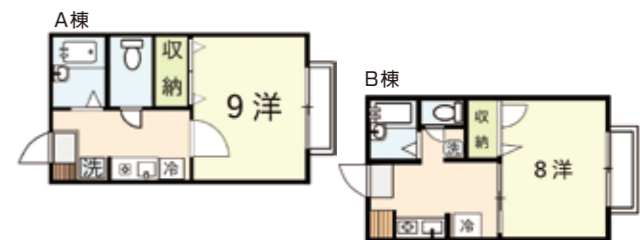

■構造/軽量鉄骨造 ■間取り/1K(8~9洋、4K)

- 敷金0 CATV対応
- バス・トイレ別
- 10IHコンロ
- モニターホン
- エアコン
- ウォシュレット

おまかせポイント

- 台風でも安心の雨戸付!! 防犯もOK
- 居室広々で安心です
- ディスカウントストアすぐそば

🚶 ダイレックスまで徒歩4分

山口大学 正門まで **1,070m** 🚲 **6min.**

■取引形態: 仲介 ■家賃保証会社利用 ■当社管理

44 ディアスSSS

所在地/山口市吉田

家賃	間取り① 32,000~33,000円 間取り②③ 33,000~34,000円	初期費用	
共益費	なし	敷金	なし
礼金	1ヶ月	仲介料	1ヶ月+税

■構造/軽量鉄骨造 ■間取り/1K(7洋、4K)

- 敷金0 CATV対応
- バス・トイレ別
- 10IHコンロ
- 洗面化粧台
- エアコン
- ウォシュレット
- モニターホン

おまかせポイント

- 通学もラクラクの立地
- 山口大学東門至近です!!
- お部屋のタイプが選べます