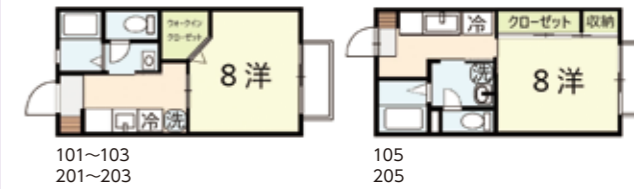

■構造/軽量鉄骨造 ■間取り/1K(8洋、4K)

- 敷金0
- CATV対応
- バス・トイレ別
- ウォシュレット
- 洗面化粧台
- エアコン
- モニターホン
- 室内物干し

おまかせポイント

- 外観リフレッシュ済!!
- 収納量豊富なクローゼット
- ペアガラス・室内物干し付

テイラーヤマザキまで徒歩3分

山口大学 南門まで **340m** **5min.**

■取引形態: 仲介 ■家賃保証会社利用 ■当社管理