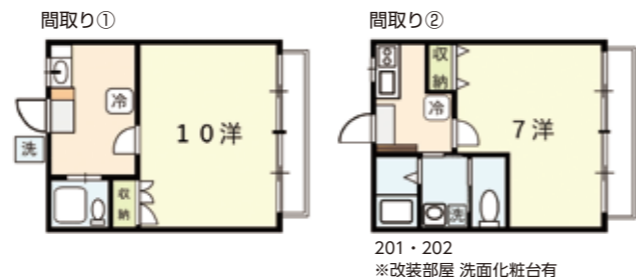

■取引形態: 仲介 ■家賃保証会社利用 ■当社管理