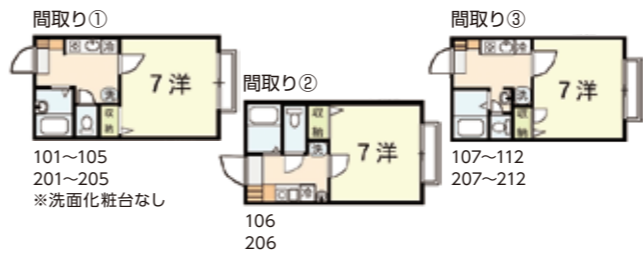

■取引形態: 仲介 ■家賃保証会社利用 ■当社管理

■取引形態: 仲介 ■家賃保証会社利用 ■当社管理