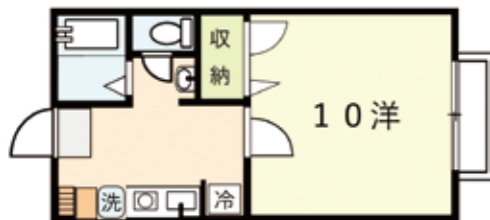

■取引形態: 仲介 ■家賃保証会社利用 ■当社管理

39 グレイハウス

所在地/山口市吉田

家賃	30,000~31,000円	初期費用	
共益費	2,000円	敷金	なし
礼金	1ヶ月	仲介料	1ヶ月+税

■構造/軽量鉄骨造 ■間取り/1K(8洋、3K)

- 敷金0 CATV対応
- バス・トイレ別
- ウォシュレット
- エアコン
- モニターホン