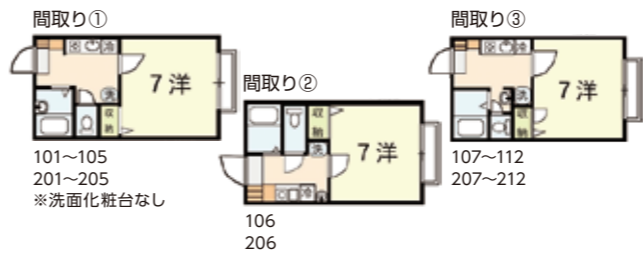

■構造/軽量鉄骨造 ■間取り/1K(7洋、4K)

- 敷金0 CATV対応
- バス・トイレ別
- 10IHコンロ
- 洗面化粧台
- エアコン
- ウォシュレット
- モニターホン

おまかせポイント

- 通学もラクラクの立地
- 山口大学東門至近です!!
- お部屋のタイプが選べます

🚶 テイリヤマザキまで徒歩3分

山口大学 東門まで **160m** 🚶 **2min.**

■取引形態: 仲介 ■家賃保証会社利用 ■当社管理

合格発表前のご予約も承ります!

予約のお申し込みをされても、契約は4月からとなります。毎年、合格発表前より電話予約による満室が続出します。

Wi-Fi対応・インターネット無料

工事代金・月額使用料0円

- 面倒な手続きは一切不要(申込みは必要です)
- 入居した日からインターネット利用可能
- 全戸に設定済みの無線ルーターを設置(スマホやタブレットも高速通信出来ます)

3.0万円

ご予約は申込金1万円でOK! お早めにご予約下さい。

46 シャルマンM

所在地/山口市黒川

家賃	34,000~35,000円			初期費用	
共益費	なし	敷金	なし	礼金	1ヶ月
				仲介料	1ヶ月+税

■構造/軽量鉄骨造 ■間取り/1K(8洋、4K)

- 敷金0
- CATV対応
- バス・トイレ別
- 2口ガスコンロ
- 洗面化粧台
- エアコン
- ウォシュレット
- モニターホン

おまかせポイント

- オーナーさん隣接!!
- 2口ガスコンロ付で料理好き必見
- 静かな立地、学業に専念できます