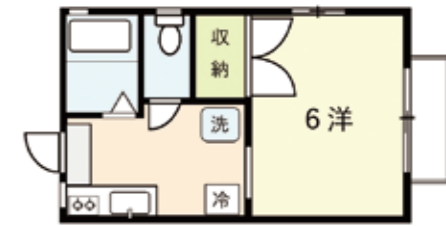

- 4月分家賃無料
- 敷金 **0**
- CATV 対応
- バス・トイレ別
- 2口ガスコンロ
- ウォシュレット
- エアコン

ポイント

- 嬉しい上下水道代無料です!!
- オーナーさん隣接です
- 2口ガスコンロ付

🚶 セブンイレブンまで徒歩5分

山口大学 南門まで **1,110m** 🚲 **6min.**

■取引形態: 仲介 ■家賃保証会社利用 ■当社管理

ご予約は申込金1万円でOK! お早めにご予約下さい。

■ ■ ■ 賃料別アパート紹介

1.5万円

合格発表前のご予約も承ります!

予約のお申し込みをされても、契約は4月からとなります。
 毎年、合格発表前より電話予約による満室が続出します。

Wi-Fi対応・インターネット無料 工事代金・月額使用料0円

- 面倒な手続きは一切不要(申込みは必要です)
- 入居した日からインターネット利用可能
- 全戸に設定済みの無線ルーターを設置(スマホやタブレットも高速通信出来ます)

ご予約は申込金1万円でOK! お早めにご予約下さい。

38 ビッグシーダーF

所在地/山口市吉田

家賃	30,000円	初期費用	
共益費	なし	敷金	なし
礼金	1ヶ月	仲介料	1ヶ月+税

■構造/軽量鉄骨造 ■間取り/1K(10洋、3K)

- 敷金0 CATV対応
- バス・トイレ別
- 10IHコンロ
- 洗面化粧台
- エアコン
- ウォシュレット
- モニターホン

おまかせポイント

- 10帖の広々居室です!!
- 3万円で独立洗面台付です
- 静かな立地です