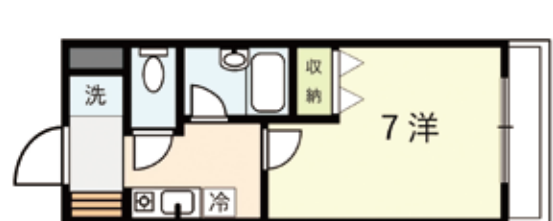

22 宮本ハイツ

所在地/山口市黒川

家賃 **32,000~33,000円** 初期費用

共益費 なし 敷金 なし 礼金 1ヶ月 仲介料 1ヶ月+税

■構造/軽量鉄骨造 ■間取り/1K(8洋、4K)

敷金0 CATV対応 バストイレ別 エアコン 冷蔵庫 洗濯機 10IHコンロ モニターホン