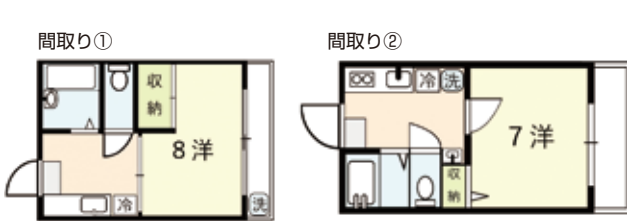

### 21 ハイツアベリオ

所在地/山口市吉田

家賃 A・C・D **32,000~33,000円** 初期費用  
B **31,000~32,000円**

共益費 1,000円 敷金 なし 礼金 1ヶ月 仲介料 1ヶ月+税

■構造/軽量鉄骨造 ■間取り/1K(8洋、4K)

敷金0 CATV対応 バストイレ別 エアコン 冷蔵庫 洗濯機 10ガスコンロ モニターホン

**おまかせポイント**

- 全室南向きです!!
- 湯田スマートICアクセス良好
- キッチン広々です

### 18 センチュリーパレス

所在地/山口市吉田

家賃 間取り① **29,000~31,000円** 初期費用  
間取り② **34,000~36,000円**

共益費 なし 敷金 なし 礼金 1ヶ月 仲介料 1ヶ月+税

■構造/鉄筋コンクリート造 ■間取り/1K(7~8洋、3K)

敷金0 CATV対応 バストイレ別 エアコン 冷蔵庫 洗濯機 20IHコンロ モニターホン

**おまかせポイント**

- 改装部屋はIH2口!!
- 広いベランダです
- 外観リフレッシュ済です!!

🚶ティリーヤマザキまで徒歩4分

山口大学 南門まで **450m** 🚶6min

■取引形態: 仲介 ■家賃保証会社利用 ■当社管理

A112・A113・A114・A115・A116・A125 ※改装部屋 洗面化粧台有 B214・B226