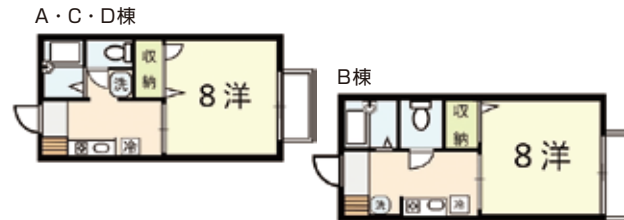

18 センチュリーパレス

所在地/山口市吉田

家賃 間取り① **29,000~31,000円** 初期費用
間取り② **34,000~36,000円**

共益費 なし 敷金 なし 礼金 1ヶ月 仲介料 1ヶ月+税

■構造/鉄筋コンクリート造 ■間取り/1K(7~8洋、3K)

敷金0 CATV対応 バストイレ別 エアコン 冷蔵庫 洗濯機 20IHコンロ モニターホン