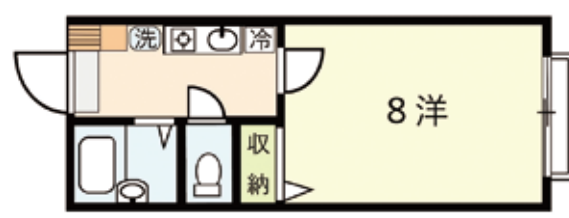

### 29 ハイツロニオン

所在地/山口市平井

家賃	<b>36,000~38,000円</b>	初期費用	
共益費	1,500円	敷金	なし
礼金	1ヶ月	仲介料	1ヶ月+税

■構造/鉄筋コンクリート造 ■間取り/1K(7洋、4K)

- 敷金0 CATV対応
- バス・トイレ別
  - エアコン
  - 冷蔵庫
  - 洗濯機
  - 洗面化粧台
  - ウォシュレット
  - モニターホン
  - 10ガスコンロ