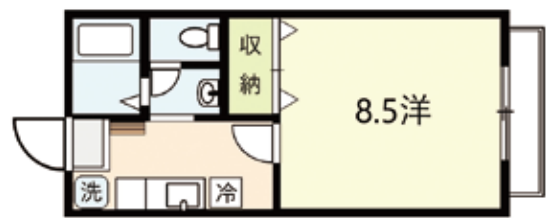

25 秦電気ビル

所在地/山口市富田原町

家賃	33,000円	初期費用	
共益費	なし	敷金	なし
礼金	1ヶ月	仲介料	1ヶ月+税

■構造/鉄筋コンクリート造(3階建) ■間取り/1R(10洋)

1. 敷金0 CATV対応
2. バス・トイレ別
   - エアコン
   - 冷蔵庫
   - 洗濯機
   - 洗面化粧台
   - ウォシュレット
   - モニターホン
   - 宅配BOX
   - テレビ