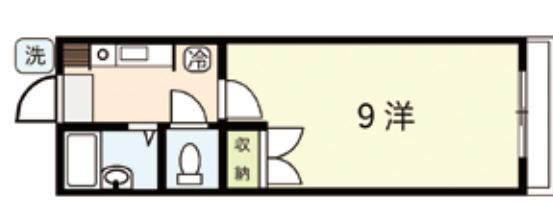

20 ふじハイツ6

所在地/山口市吉田

家賃 **31,000~32,000円** 初期費用

共益費 なし 敷金 なし 礼金 1ヶ月 仲介料 1ヶ月+税

■構造/軽量鉄骨造 ■間取り/1K(8洋、3K)

敷金0 CATV対応 バストイレ別 エアコン 冷蔵庫 洗濯機 10IHコンロ 浴室乾燥機