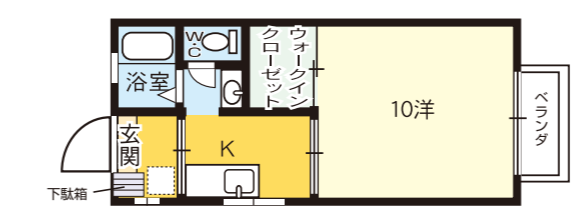

共益費 2,000円 敷金 なし 礼金 1ヶ月

■構造/軽量鉄骨造 ■間取り/1K(8洋,4K)

敷金0 鍵新品 バストイレ別 ウォシュレット 洗面化粧台 エアコン TVドアホン 室内物干し

おまかせポイント

- ウォークインクローゼット
- 独立洗面台あり
- コンビニ・コインランドリーまで徒歩2分
- ペアガラス

山口大学(正門)まで **890m**

取引形態: 仲介

60 シャーメゾンASAHI

家賃 **38,000円~39,000円**

共益費 3,000円 敷金 なし 礼金 1ヶ月

■構造/軽量鉄骨造 ■間取り/1K(10洋,4K)

敷金0 鍵新品 バストイレ別 ウォシュレット 洗面化粧台 室内物干し エアコン TVドアホン 浴室乾燥機

おまかせポイント

- 風防戸あり
- 雨戸付き
- ペアガラス!
- ウォークインクローゼット

山口大学(南門)まで **1,100m**

取引形態: 仲介

61 アニエスA

家賃 **38,000円~39,000円**

共益費 3,000円 敷金 なし 礼金 1ヶ月

■構造/軽量鉄骨造 ■間取り/1K(7洋,4K)

敷金0 鍵新品 バストイレ別 ウォシュレット TVドアホン 室内物干し エアコン ガスコンロ 洗面化粧台

おまかせポイント

- コンビニまで徒歩1分
- 1口ガスコンロ付き
- 大学・スーパー徒歩3分 絶好の立地
- 陽当たり良好

山口大学(正門)まで **360m**