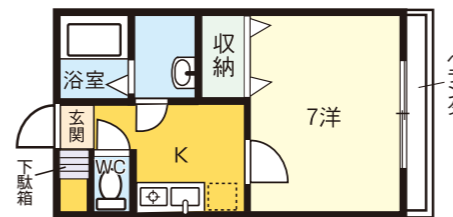

山口大学(正門)まで **540m**

取引形態: 仲介

49 セジュールマタノⅠ

家賃 **35,000円~36,000円**
共益費 3,000円 敷金 なし 礼金 1ヶ月

■構造/軽量鉄骨造 ■間取り/1R(25.4㎡)

敷金 **0** 鍵新品 バストイレ別 ウォシュレット 洗面化粧台
エアコン ガスコンロ

おまかせポイント

- 独立洗面台付き
- 1口ガスコンロ付き
- 大家さん隣接
- 人気の1Rタイプ
- 大学近くの人気物件

山口大学(正門)まで **470m**

取引形態: 仲介

52 ハイソロニオン

家賃 **35,000円~38,000円**
共益費 1,500円 敷金 なし 礼金 1ヶ月

■構造/鉄筋コンクリート造 ■間取り/1K(7洋、4K)

敷金 **0** 鍵新品 バストイレ別 ウォシュレット TVドアホン
エアコン ガスコンロ 洗面化粧台

おまかせポイント

- 脱衣所もあります
- 1口ガスコンロ付き
- マンションタイプ
- 大学通りの好立地

山口大学(正門)まで **750m**

取引形態: 仲介

53 ドミール裕Ⅱ

家賃 **36,000円~37,000円**
共益費 3,000円 敷金 なし 礼金 1ヶ月

■構造/軽量鉄骨造 ■間取り/1K(8洋、4K)

敷金 **0** 鍵新品 バストイレ別 ウォシュレット 洗面化粧台
エアコン TVドアホン 室内物干し

おまかせポイント

- 独立洗面台あり
- ウォークインクローゼット
- 広いベランダ
- 南門まで徒歩1分