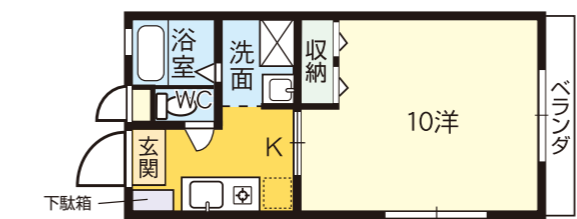

山口大学(南門)まで **140m**

取引形態: 仲介

55 メイプルMII

家賃 **36,000円~38,000円**

共益費 3,000円 敷金 なし 礼金 1ヶ月

■構造/軽量鉄骨造 ■間取り/1K(8洋,4K)

敷金0 鍵新品 バストイレ別 ウォシュレット 洗面化粧台 エアコン TVドアホン

おまかせポイント

- ウォークインクローゼット
- 大家さん隣接
- スーパーアルクまで徒歩5分
- ペアガラス

山口大学(正門)まで **540m**

取引形態: 仲介

58 メゾン西京

家賃 **38,000円**

共益費 なし 敷金 なし 礼金 1ヶ月

■構造/鉄筋コンクリート造 ■間取り/1K(10洋,3K)

敷金0 鍵新品 バストイレ別 ウォシュレット 洗面化粧台 エアコン ガスコンロ

おまかせポイント

- 全室角部屋
- 10帖の広い居室
- 遮音性抜群
- 広いベランダ

山口大学(南門)まで **2,350m**

取引形態: 仲介

59 エイシングリーン

家賃 **38,000円**

共益費 3,000円 敷金 なし 礼金 1ヶ月

■構造/軽量鉄骨造 ■間取り/1K(8洋,4K)