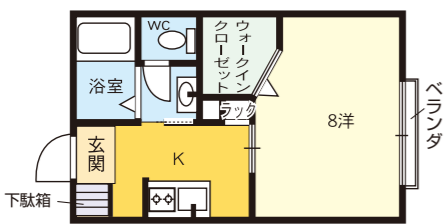

■構造/軽量鉄骨造 ■間取り/1K(8洋, 4K)

敷金0 鍵新品 バストイレ別 ウォシュレット TVドアホン 浴室乾燥機
エアコン ガスコンロ 洗面化粧台 室内物干し

おまかせポイント

- ペアガラス
- 2口ガスコンロ設置
- 浴室乾燥機
- ダイレックスまで徒歩4分

山口大学(正門)まで **1,180m**

取引形態: 仲介

65 グリーンゲイブルA

家賃 **39,000円~40,000円**
共益費 3,000円 敷金 なし 礼金 1ヶ月

■構造/軽量鉄骨造 ■間取り/1K(10洋, 4K)

敷金0 鍵新品 バストイレ別 ウォシュレット 洗面化粧台 室内物干し
エアコン TVドアホン 浴室乾燥機

おまかせポイント

- 10帖の広い居室
- 大家さん隣接
- 風防戸あり
- 全室南向き
- ペアガラス

山口大学(正門)まで **800m**

取引形態: 仲介

68 シャルマンMII

家賃 **39,000円~40,000円**
共益費 3,000円 敷金 なし 礼金 1ヶ月

■構造/軽量鉄骨造 ■間取り/1R(35㎡)

敷金0 鍵新品 バストイレ別 ウォシュレット 室内物干し
エアコン 洗面化粧台 TVドアホン

おまかせポイント

- 11帖の広い居室
- 大家さん隣接
- 全室角部屋
- 人気のカウンターキッチン

山口大学(南門)まで **1,160m**

取引形態: 仲介

69 ハイツきら

家賃 **39,000円~40,000円**
共益費 3,000円 敷金 なし 礼金 1ヶ月

■構造/軽量鉄骨造 ■間取り/1R(35㎡)

敷金0 鍵新品 バストイレ別 ウォシュレット 室内物干し
エアコン 洗面化粧台

おまかせポイント

- 11帖の広い居室
- 人気のカウンターキッチン
- 全室角部屋
- 大家さん隣接
- ペアガラス

山口大学(南門)まで **1,090m**

取引形態: 仲介

[お問い合わせ・お申し込みは]

mini mini ミニミニFC山口店
株式会社 アーバンエステート ☎ **083-928-2882**