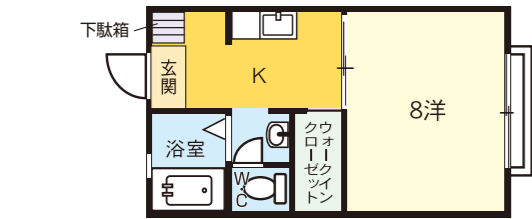

敷金0 鍵新品 バストイレ別 ウォシュレット 洗面化粧台 エアコン TVドアホン 室内物干し

おまかせポイント

- ウォークインクローゼット
- ペアガラス
- 大学通りの好立地
- 独立洗面台あり

山口大学(正門)まで **730m**

取引形態: 仲介

56 カーサGEN

家賃 **37,000円~38,000円**

共益費 1,000円 敷金 なし 礼金 1ヶ月

■構造/軽量鉄骨造 ■間取り/1K(8洋,4K)

敷金0 鍵新品 バストイレ別 ウォシュレット 洗面化粧台 エアコン TVドアホン 室内物干し

おまかせポイント

- ペアガラス
- 室内物干し付きで雨の日も便利!
- 8帖の広い居室
- 洗髪洗面化粧台

山口大学(正門)まで **550m**

取引形態: 仲介

57 ディアスク5

家賃 **37,000円~38,000円**

共益費 2,000円 敷金 なし 礼金 1ヶ月

■構造/軽量鉄骨造 ■間取り/1K(8洋,4K)

敷金0 鍵新品 バストイレ別 ウォシュレット 洗面化粧台 エアコン TVドアホン 室内物干し

おまかせポイント

- ウォークインクローゼット
- 独立洗面台あり
- コンビニ・コインランドリーまで徒歩2分
- ペアガラス

山口大学(正門)まで **890m**

取引形態: 仲介

60 シャーメゾンASAHI