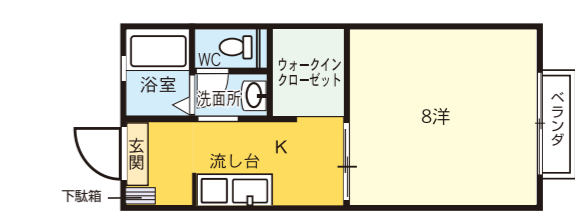

おまかせポイント

- 全室角部屋
- 10帖の広い居室
- 遮音性抜群
- 広いベランダ

山口大学(南門)まで **2,350m**

取引形態: 仲介

59 エイシングリーン

家賃 **38,000円**

共益費 3,000円 敷金 なし 礼金 1ヶ月

■構造/軽量鉄骨造 ■間取り/1K(8洋,4K)

敷金0 鍵新品 バストイレ別 ウォシュレット 洗面化粧台 エアコン TVドアホン 室内物干し

おまかせポイント

- ウォークインクローゼット
- ペアガラス
- 大学通りの好立地
- 独立洗面台あり

山口大学(正門)まで **730m**

取引形態: 仲介

56 カーサGEN

家賃 **37,000円~38,000円**

共益費 1,000円 敷金 なし 礼金 1ヶ月

■構造/軽量鉄骨造 ■間取り/1K(8洋,4K)

敷金0 鍵新品 バストイレ別 ウォシュレット 洗面化粧台 エアコン TVドアホン 室内物干し

おまかせポイント

- ペアガラス
- 室内物干し付きで雨の日も便利!
- 8帖の広い居室
- 洗髪洗面化粧台

山口大学(正門)まで **550m**

取引形態: 仲介

57 ディアスク5

家賃 **37,000円~38,000円**

共益費 2,000円 敷金 なし 礼金 1ヶ月

■構造/軽量鉄骨造 ■間取り/1K(8洋,4K)

敷金0 鍵新品 バストイレ別 ウォシュレット 洗面化粧台 エアコン TVドアホン 室内物干し

おまかせポイント

- ウォークインクローゼット
- 独立洗面台あり
- コンビニ・コインランドリーまで徒歩2分
- ペアガラス

山口大学(正門)まで **890m**

取引形態: 仲介

60 シャーメゾンASAHI