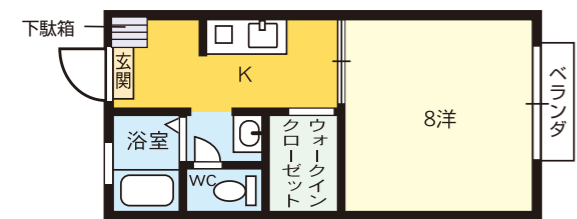

ご予約は申込金1万円でOK! お早めにご予約下さい。

54 ハイットモエ

家賃 **36,000円~37,000円**

共益費 3,000円 敷金 なし 礼金 1ヶ月

■構造/軽量鉄骨造 ■間取り/1K(8洋,4K)

敷金0 鍵新品 バストイレ別 ウォシュレット 洗面化粧台 エアコン TVドアホン 室内物干し

おまかせポイント

- 独立洗面台あり
- ウォークインクローゼット
- 広いベランダ
- 南門まで徒歩1分

山口大学(南門)まで **140m**

取引形態: 仲介

55 メイプルMII

家賃 **36,000円~38,000円**

共益費 3,000円 敷金 なし 礼金 1ヶ月

■構造/軽量鉄骨造 ■間取り/1K(8洋,4K)

敷金0 鍵新品 バストイレ別 ウォシュレット 洗面化粧台 エアコン TVドアホン

おまかせポイント

- ウォークインクローゼット
- 大家さん隣接
- スーパーアルクまで徒歩5分
- ペアガラス

山口大学(正門)まで **540m**

取引形態: 仲介

58 メゾン西京

家賃 **38,000円**

共益費 なし 敷金 なし 礼金 1ヶ月

■構造/鉄筋コンクリート造 ■間取り/1K(10洋,3K)

敷金0 鍵新品 バストイレ別 ウォシュレット 洗面化粧台 エアコン ガスコンロ