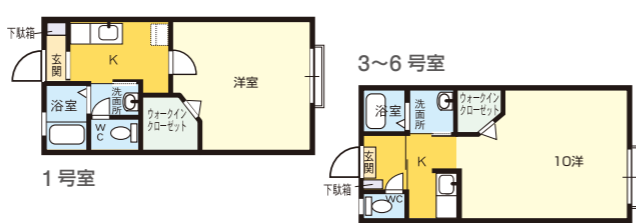

■構造/軽量鉄骨造 ■間取り/1R(35㎡)

敷金0 鍵新品 バストイレ別 ウォシュレット 洗面化粧台
エアコン TVドアホン 室内物干し

おまかせポイント

- 11帖の広い居室
- 人気の1Rタイプ
- 全室角部屋
- ペアガラス

山口大学(東門)まで **400m**

取引形態: 仲介

63 ディアスクレール

家賃 **38,000円~40,000円**
共益費 3,000円 敷金 なし 礼金 1ヶ月

■構造/軽量鉄骨造 ■間取り/1R(30㎡)

敷金0 鍵新品 バストイレ別 ウォシュレット 洗面化粧台 室内物干し
エアコン TVドアホン 浴室乾燥機

おまかせポイント

- 人気の1Rタイプ (1Kタイプもあり)
- 調光機能付きダウンライト
- ペアガラス
- ダイレックスまで徒歩4分

山口大学(正門)まで **1,180m**

取引形態: 仲介

66 シャーメゾンS

家賃 **39,000円~40,000円**
共益費 3,000円 敷金 なし 礼金 1ヶ月

■構造/軽量鉄骨造 ■間取り/1R(30㎡)

敷金0 鍵新品 バストイレ別 ウォシュレット 洗面化粧台
エアコン TVドアホン 室内物干し

おまかせポイント

- 正門まで徒歩4分
- スーパー・コンビニ徒歩2分
- 人気のカウンターキッチン
- ペアガラス

山口大学(正門)まで **340m**

取引形態: 仲介

67 ネバーランドTAKA

家賃 **39,000円~40,000円**
共益費 3,000円 敷金 なし 礼金 1ヶ月

■構造/軽量鉄骨造 ■間取り/1R(30㎡)

敷金0 鍵新品 バストイレ別 ウォシュレット 洗面化粧台
エアコン TVドアホン 室内物干し

おまかせポイント

- 正門まで徒歩4分
- スーパー・コンビニ徒歩2分
- 人気のカウンターキッチン
- ペアガラス

山口大学(正門)まで **340m**

取引形態: 仲介

64 カモミールi

家賃 **38,000円~40,000円**
共益費 3,000円 敷金 なし 礼金 1ヶ月