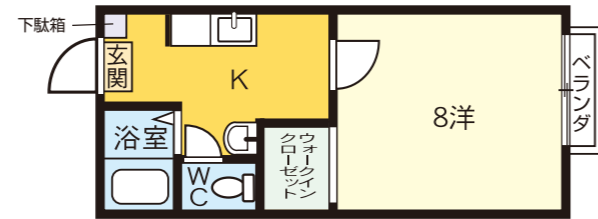

■構造/軽量鉄骨造 ■間取り/1K(8洋,4K)

敷金0 鍵新品 バストイレ別 ウォシュレット 洗面化粧台 エアコン TVドアホン 室内物干し

おまかせポイント

- ペアガラス
- 室内物干し付きで雨の日も便利!
- 8帖の広い居室
- 洗髪洗面化粧台

山口大学(正門)まで **550m**

取引形態: 仲介

57 ディアスク5

家賃 **37,000円~38,000円**

共益費 2,000円 敷金 なし 礼金 1ヶ月

■構造/軽量鉄骨造 ■間取り/1K(8洋,4K)

敷金0 鍵新品 バストイレ別 ウォシュレット 洗面化粧台 エアコン TVドアホン 室内物干し

おまかせポイント

- ウォークインクローゼット
- 独立洗面台あり
- コンビニ・コインランドリーまで徒歩2分
- ペアガラス

山口大学(正門)まで **890m**

取引形態: 仲介

60 シャーメゾンASAHI

家賃 **38,000円~39,000円**

共益費 3,000円 敷金 なし 礼金 1ヶ月

■構造/軽量鉄骨造 ■間取り/1K(10洋,4K)

敷金0 鍵新品 バストイレ別 ウォシュレット 洗面化粧台 室内物干し エアコン TVドアホン 浴室乾燥機

おまかせポイント

- 風防戸あり
- 雨戸付き
- ペアガラス!
- ウォークインクローゼット

山口大学(南門)まで **1,100m**

取引形態: 仲介