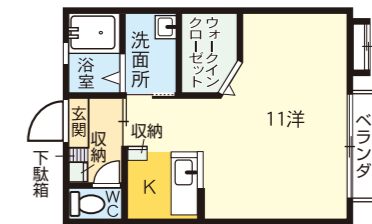

■構造/軽量鉄骨造 ■間取り/1K(10洋, 4K)

敷金0 鍵新品 バストイレ別 ウォシュレット 洗面化粧台 室内物干し
エアコン TVドアホン 浴室乾燥機

おまかせポイント

- 10帖の広い居室
- 大家さん隣接
- 風防戸あり
- 全室南向き
- ペアガラス

山口大学(正門)まで **800m**

取引形態: 仲介

68 シャルマンMII

家賃 **39,000円~40,000円**
共益費 3,000円 敷金 なし 礼金 1ヶ月

■構造/軽量鉄骨造 ■間取り/1R(35㎡)

敷金0 鍵新品 バストイレ別 ウォシュレット 室内物干し
エアコン 洗面化粧台 TVドアホン

おまかせポイント

- 11帖の広い居室
- 大家さん隣接
- 全室角部屋
- 人気のカウンターキッチン

山口大学(南門)まで **1,160m**

取引形態: 仲介

69 ハイツきら

家賃 **39,000円~40,000円**
共益費 3,000円 敷金 なし 礼金 1ヶ月

■構造/軽量鉄骨造 ■間取り/1R(35㎡)

敷金0 鍵新品 バストイレ別 ウォシュレット 室内物干し
エアコン 洗面化粧台

おまかせポイント

- 11帖の広い居室
- 人気のカウンターキッチン
- 全室角部屋
- 大家さん隣接
- ペアガラス

山口大学(南門)まで **1,090m**

取引形態: 仲介

[お問い合わせ・お申し込みは]

mini mini ミニミニFC山口店
株式会社 アーバンエステート ☎ **083-928-2882**