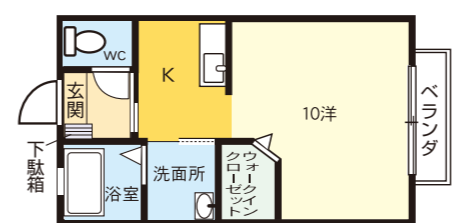

■構造/軽量鉄骨造 ■間取り/1R(35㎡)

敷金0 鍵新品 バストイレ別 ウォシュレット 洗面化粧台
エアコン TVドアホン 室内物干し

おまかせポイント

- 11帖の広い居室
- 人気の1Rタイプ
- 全室角部屋
- ペアガラス

山口大学(東門)まで **400m**

取引形態: 仲介

63 ディアスクレール

家賃 **38,000円~40,000円**
共益費 3,000円 敷金 なし 礼金 1ヶ月

■構造/軽量鉄骨造 ■間取り/1R(30㎡)

敷金0 鍵新品 バストイレ別 ウォシュレット 洗面化粧台 室内物干し
エアコン TVドアホン 浴室乾燥機

おまかせポイント

- 人気の1Rタイプ (1Kタイプもあり)
- 調光機能付きダウンライト
- ペアガラス
- ダイレックスまで徒歩4分

山口大学(正門)まで **1,180m**

取引形態: 仲介

66 シャーメゾンS

家賃 **39,000円~40,000円**
共益費 3,000円 敷金 なし 礼金 1ヶ月

■構造/軽量鉄骨造 ■間取り/1R(30㎡)

敷金0 鍵新品 バストイレ別 ウォシュレット 洗面化粧台
エアコン TVドアホン 室内物干し

おまかせポイント

- 正門まで徒歩4分
- スーパー・コンビニ徒歩2分
- 人気のカウンターキッチン
- ペアガラス

山口大学(正門)まで **340m**

取引形態: 仲介

67 ネバーランドTAKA

家賃 **39,000円~40,000円**
共益費 3,000円 敷金 なし 礼金 1ヶ月

■構造/軽量鉄骨造 ■間取り/1R(30㎡)

敷金0 鍵新品 バストイレ別 ウォシュレット 洗面化粧台
エアコン TVドアホン 室内物干し

おまかせポイント

- 正門まで徒歩4分
- スーパー・コンビニ徒歩2分
- 人気のカウンターキッチン
- ペアガラス

山口大学(正門)まで **340m**

取引形態: 仲介

64 カモミールi

家賃 **38,000円~40,000円**
共益費 3,000円 敷金 なし 礼金 1ヶ月