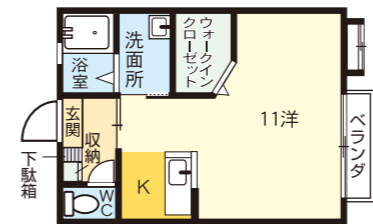

■構造/軽量鉄骨造 ■間取り/1K(10洋, 4K)

敷金0 鍵新品 バストイレ別 ウォシュレット 洗面化粧台 室内物干し
エアコン TVドアホン 浴室乾燥機

おまかせポイント

- 10帖の広い居室
- 大家さん隣接
- 風防戸あり
- 全室南向き
- ペアガラス

山口大学(正門)まで **800m**

取引形態: 仲介

68 シャルマンMII

家賃 **39,000円~40,000円**
共益費 3,000円 敷金 なし 礼金 1ヶ月

■構造/軽量鉄骨造 ■間取り/1R(35㎡)

敷金0 鍵新品 バストイレ別 ウォシュレット 室内物干し
エアコン 洗面化粧台 TVドアホン

おまかせポイント

- 11帖の広い居室
- 大家さん隣接
- 全室角部屋
- 人気のカウンターキッチン

山口大学(南門)まで **1,160m**

取引形態: 仲介

69 ハイツきら

家賃 **39,000円~40,000円**
共益費 3,000円 敷金 なし 礼金 1ヶ月

■構造/軽量鉄骨造 ■間取り/1R(35㎡)

敷金0 鍵新品 バストイレ別 ウォシュレット 室内物干し
エアコン 洗面化粧台

おまかせポイント

- 11帖の広い居室
- 人気のカウンターキッチン
- 全室角部屋
- 大家さん隣接
- ペアガラス

山口大学(南門)まで **1,090m**

取引形態: 仲介

[お問い合わせ・お申し込みは]

mini mini ミニミニFC山口店
株式会社 アーバンエステート ☎ **083-928-2882**