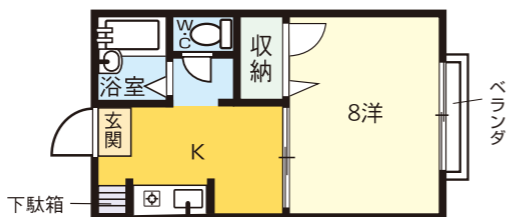

50 サンティールⅡ番館

家賃 **35,000円~37,000円**
共益費 3,000円 敷金 なし 礼金 1ヶ月

■構造/軽量鉄骨造 ■間取り/1DK(8洋、5DK)

敷金 **0** 鍵新品 バストイレ別 ウォシュレット 室内物干し
エアコン 洗面化粧台 TVドアホン