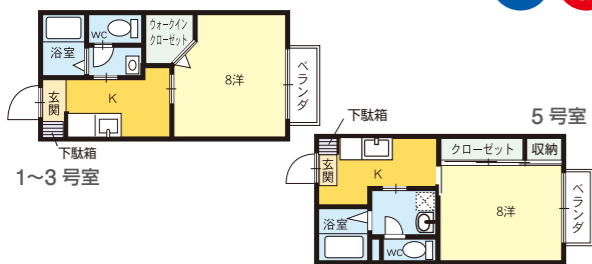

47 ラフォーレ清和Ⅲ

家賃 **35,000円**
共益費 3,000円 敷金 なし 礼金 1ヶ月

■構造/軽量鉄骨造 ■間取り/1K(8洋、4K)2Fのみ

敷金 **0** 鍵新品 バストイレ別 ウォシュレット TVドアホン
エアコン ガスコンロ