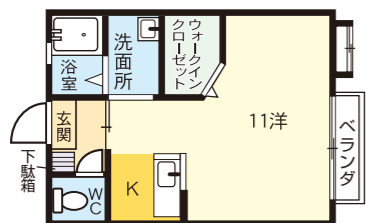

■構造/軽量鉄骨造 ■間取り/1R(35㎡)

敷金0 鍵新品 バストイレ別 ウォシュレット 洗面化粧台
エアコン TVドアホン 室内物干し

おまかせポイント

- 11帖の広い居室
- 人気の1Rタイプ
- 全室角部屋
- ペアガラス

山口大学(東門)まで **400m**

取引形態: 仲介

63 ディアスクレール

家賃 **38,000円~40,000円**
共益費 3,000円 敷金 なし 礼金 1ヶ月

■構造/軽量鉄骨造 ■間取り/1R(30㎡)

敷金0 鍵新品 バストイレ別 ウォシュレット 洗面化粧台 室内物干し
エアコン TVドアホン 浴室乾燥機

おまかせポイント

- 人気の1Rタイプ (1Kタイプもあり)
- 調光機能付きダウンライト
- ペアガラス
- ダイレックスまで徒歩4分

山口大学(正門)まで **1,180m**

取引形態: 仲介

66 シャーメゾンS

家賃 **39,000円~40,000円**
共益費 3,000円 敷金 なし 礼金 1ヶ月