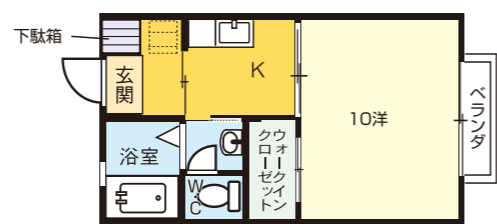

■構造/軽量鉄骨造 ■間取り/1K(8洋, 4K)

敷金0 鍵新品 バストイレ別 ウォシュレット TVドアホン 浴室乾燥機
エアコン ガスコンロ 洗面化粧台 室内物干し

おまかせポイント

- ペアガラス
- 2口ガスコンロ設置
- 浴室乾燥機
- ダイレックスまで徒歩4分

山口大学(正門)まで **1,180m**

取引形態: 仲介

65 グリーンゲイブルA

家賃 **39,000円~40,000円**
共益費 3,000円 敷金 なし 礼金 1ヶ月

■構造/軽量鉄骨造 ■間取り/1K(10洋, 4K)

敷金0 鍵新品 バストイレ別 ウォシュレット 洗面化粧台 室内物干し
エアコン TVドアホン 浴室乾燥機

おまかせポイント

- 10帖の広い居室
- 大家さん隣接
- 風防戸あり
- 全室南向き
- ペアガラス

山口大学(正門)まで **800m**

取引形態: 仲介

68 シャルマンMII

家賃 **39,000円~40,000円**
共益費 3,000円 敷金 なし 礼金 1ヶ月

■構造/軽量鉄骨造 ■間取り/1R(35㎡)

敷金0 鍵新品 バストイレ別 ウォシュレット 室内物干し
エアコン 洗面化粧台 TVドアホン

おまかせポイント

- 11帖の広い居室
- 大家さん隣接
- 全室角部屋
- 人気のカウンターキッチン

山口大学(南門)まで **1,160m**

取引形態: 仲介

69 ハイツきら

家賃 **39,000円~40,000円**
共益費 3,000円 敷金 なし 礼金 1ヶ月

■構造/軽量鉄骨造 ■間取り/1R(35㎡)

敷金0 鍵新品 バストイレ別 ウォシュレット 室内物干し
エアコン 洗面化粧台

おまかせポイント

- 11帖の広い居室
- 人気のカウンターキッチン
- 全室角部屋
- 大家さん隣接
- ペアガラス

山口大学(南門)まで **1,090m**

取引形態: 仲介

[お問い合わせ・お申し込みは]

mini mini ミニミニFC山口店
株式会社 アーバンエステート ☎ **083-928-2882**