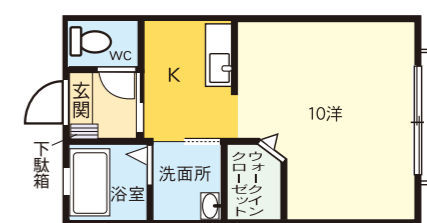

■構造/軽量鉄骨造 ■間取り/1R(30㎡)

敷金0 鍵新品 バストイレ別 ウォシュレット 洗面化粧台 室内物干し
エアコン TVドアホン 浴室乾燥機

おまかせポイント

- 人気の1Rタイプ (1Kタイプもあり)
- 調光機能付きダウンライト
- ペアガラス
- ダイレックスまで徒歩4分

山口大学(正門)まで **1,180m**

取引形態: 仲介

66 シャーメゾンS

家賃 **39,000円~40,000円**
共益費 3,000円 敷金 なし 礼金 1ヶ月

■構造/軽量鉄骨造 ■間取り/1R(30㎡)

敷金0 鍵新品 バストイレ別 ウォシュレット 洗面化粧台
エアコン TVドアホン 室内物干し

おまかせポイント

- 正門まで徒歩4分
- スーパー・コンビニ徒歩2分
- 人気のカウンターキッチン
- ペアガラス

山口大学(正門)まで **340m**

取引形態: 仲介

64 カモミールi

家賃 **38,000円~40,000円**
共益費 3,000円 敷金 なし 礼金 1ヶ月

■構造/軽量鉄骨造 ■間取り/1K(8洋, 4K)

敷金0 鍵新品 バストイレ別 ウォシュレット TVドアホン 浴室乾燥機
エアコン ガスコンロ 洗面化粧台 室内物干し

おまかせポイント

- ペアガラス
- 2口ガスコンロ設置
- 浴室乾燥機
- ダイレックスまで徒歩4分

山口大学(正門)まで **1,180m**

取引形態: 仲介

65 グリーンゲイブルA

家賃 **39,000円~40,000円**
共益費 3,000円 敷金 なし 礼金 1ヶ月

■構造/軽量鉄骨造 ■間取り/1K(10洋, 4K)

敷金0 鍵新品 バストイレ別 ウォシュレット 洗面化粧台 室内物干し
エアコン TVドアホン 浴室乾燥機

おまかせポイント

- 10帖の広い居室
- 大家さん隣接
- 風防戸あり
- 全室南向き
- ペアガラス

山口大学(正門)まで **800m**

取引形態: 仲介

68 シャルマンMII

家賃 **39,000円~40,000円**
共益費 3,000円 敷金 なし 礼金 1ヶ月