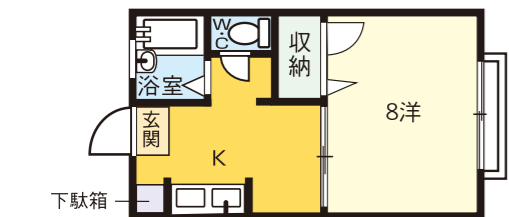

山口大学(南門)まで **970m**

取引形態: 仲介

51 セジュールマタノⅡ

家賃 **35,000円~37,000円**
共益費 3,000円 敷金 なし 礼金 1ヶ月

■構造/木造 ■間取り/1K(10洋、4K)

敷金 **0** 鍵新品 バストイレ別 ウォシュレット
エアコン 洗面化粧台

おまかせポイント

- 10帖の広い居室
- 独立洗面台あり
- 大家さん隣接
- 大学近くの人気物件

山口大学(正門)まで **490m**

取引形態: 仲介

48 グローリーAⅠ

家賃 **35,000円**
共益費 なし 敷金 なし 礼金 1ヶ月

■構造/軽量鉄骨造 ■間取り/1K(8洋、4K)

敷金 **0** 鍵新品 バストイレ別 ウォシュレット
エアコン TVドアホン

おまかせポイント

- 全室南向き
- 陽当たり良好
- ウォシュレット付き
- 8帖の広い居室

山口大学(正門)まで **540m**

取引形態: 仲介

49 セジュールマタノⅠ

家賃 **35,000円~36,000円**
共益費 3,000円 敷金 なし 礼金 1ヶ月

■構造/軽量鉄骨造 ■間取り/1R(25.4㎡)

敷金 **0** 鍵新品 バストイレ別 ウォシュレット 洗面化粧台
エアコン ガスコンロ

おまかせポイント

- 独立洗面台付き
- 1口ガスコンロ付き
- 大家さん隣接
- 人気の1Rタイプ
- 大学近くの人気物件

山口大学(正門)まで **470m**

取引形態: 仲介

52 ハイソロニオン

家賃 **35,000円~38,000円**
共益費 1,500円 敷金 なし 礼金 1ヶ月

■構造/鉄筋コンクリート造 ■間取り/1K(7洋、4K)

敷金 **0** 鍵新品 バストイレ別 ウォシュレット TVドアホン
エアコン ガスコンロ 洗面化粧台

おまかせポイント

- 脱衣所もあります
- 1口ガスコンロ付き
- マンションタイプ
- 大学通りの好立地