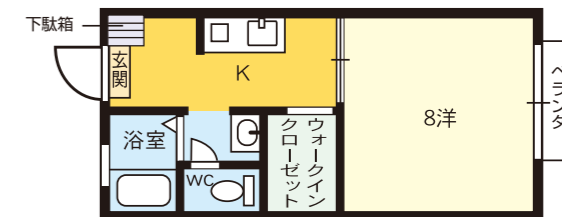

[お問い合わせ・お申し込みは]

mini mini ミニミニFC山口店
株式会社 アーバンエステート ☎ **083-928-2882**

室内写真・動画なども見ることができます。

ミニミニFC山口店 検索

<http://urban-es.net/>

1月18日(月)から4月3日(土)まで休まず営業! (受付時間/9:00~18:00) ご質問・ご相談はメールでも受け付けています。info@urban-es.net

ご予約は申込金1万円でOK! お早めにご予約下さい。

合格発表前のご予約も承ります!

予約のお申し込みをされても、契約は4月からとなります。毎年、合格発表前より電話予約による満室が続出します。

Wi-Fi対応・インターネット無料

工事代金・月額使用料0円

- ●面倒な手続きは一切不要(申込みは必要です)
- ●入居した日からインターネット利用可能
- ●全戸に設定済みの無線ルーターを設置(スマホやタブレットも高速通信出来ます)