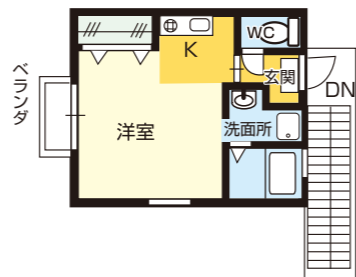

山口大学(正門)まで **490m**

取引形態: 仲介

48 グローリーAⅠ

家賃 **35,000円**
共益費 なし 敷金 なし 礼金 1ヶ月

■構造/軽量鉄骨造 ■間取り/1K(8洋、4K)

敷金 **0** 鍵新品 バストイレ別 ウォシュレット
エアコン TVドアホン

おまかせポイント

- 全室南向き
- 陽当たり良好
- ウォシュレット付き
- 8帖の広い居室

山口大学(正門)まで **540m**

取引形態: 仲介

49 セジュールマタノⅠ

家賃 **35,000円~36,000円**
共益費 3,000円 敷金 なし 礼金 1ヶ月

■構造/軽量鉄骨造 ■間取り/1R(25.4㎡)

敷金 **0** 鍵新品 バストイレ別 ウォシュレット 洗面化粧台
エアコン ガスコンロ

おまかせポイント

- 独立洗面台付き
- 1口ガスコンロ付き
- 大家さん隣接
- 人気の1Rタイプ
- 大学近くの人気物件

山口大学(正門)まで **470m**

取引形態: 仲介

52 ハイソロニオン

家賃 **35,000円~38,000円**
共益費 1,500円 敷金 なし 礼金 1ヶ月

■構造/鉄筋コンクリート造 ■間取り/1K(7洋、4K)

敷金 **0** 鍵新品 バストイレ別 ウォシュレット TVドアホン
エアコン ガスコンロ 洗面化粧台

おまかせポイント

- 脱衣所もあります
- 1口ガスコンロ付き
- マンションタイプ
- 大学通りの好立地

山口大学(正門)まで **750m**

取引形態: 仲介

53 ドミール裕Ⅱ

家賃 **36,000円~37,000円**
共益費 3,000円 敷金 なし 礼金 1ヶ月

■構造/軽量鉄骨造 ■間取り/1K(8洋、4K)

敷金 **0** 鍵新品 バストイレ別 ウォシュレット 洗面化粧台
エアコン TVドアホン 室内物干し

おまかせポイント

- 独立洗面台あり
- ウォークインクローゼット
- 広いベランダ
- 南門まで徒歩1分