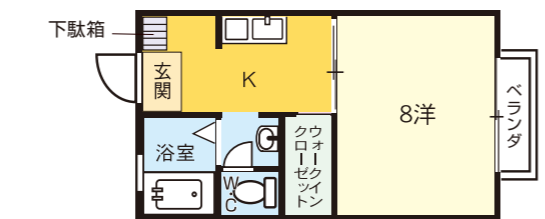

山口大学(南門)まで **140m**

取引形態: 仲介

55 メイプルMII

家賃 **36,000円~38,000円**

共益費 3,000円 敷金 なし 礼金 1ヶ月

■構造/軽量鉄骨造 ■間取り/1K(8洋,4K)

敷金0 鍵新品 バストイレ別 ウォシュレット 洗面化粧台 エアコン TVドアホン

おまかせポイント

- ウォークインクローゼット
- 大家さん隣接
- スーパーアルクまで徒歩5分
- ペアガラス

山口大学(正門)まで **540m**

取引形態: 仲介

58 メゾン西京

家賃 **38,000円**

共益費 なし 敷金 なし 礼金 1ヶ月

■構造/鉄筋コンクリート造 ■間取り/1K(10洋,3K)

敷金0 鍵新品 バストイレ別 ウォシュレット 洗面化粧台 エアコン ガスコンロ

おまかせポイント

- 全室角部屋
- 10帖の広い居室
- 遮音性抜群
- 広いベランダ

山口大学(南門)まで **2,350m**

取引形態: 仲介

59 エイシングリーン

家賃 **38,000円**

共益費 3,000円 敷金 なし 礼金 1ヶ月

■構造/軽量鉄骨造 ■間取り/1K(8洋,4K)