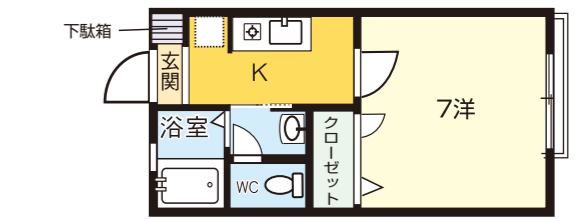

【お問い合わせ・お申し込みは】

mini mini ミニミニFC山口店 株式会社 アーバンエステート **083-928-2882**

室内写真・動画なども見ることができます。

ミニミニFC山口店

<http://urban-es.net/>

合格発表前のご予約も承ります!

予約のお申し込みをされても、契約は4月からとなります。毎年、合格発表前より電話予約による満室が続出します。

Wi-Fi対応・インターネット無料

工事代金・月額使用料0円

- ●面倒な手続きは一切不要(申込みは必要です)
- ●入居した日からインターネット利用可能
- ●全戸に設定済みの無線ルーターを設置(スマホやタブレットも高速通信出来ます)