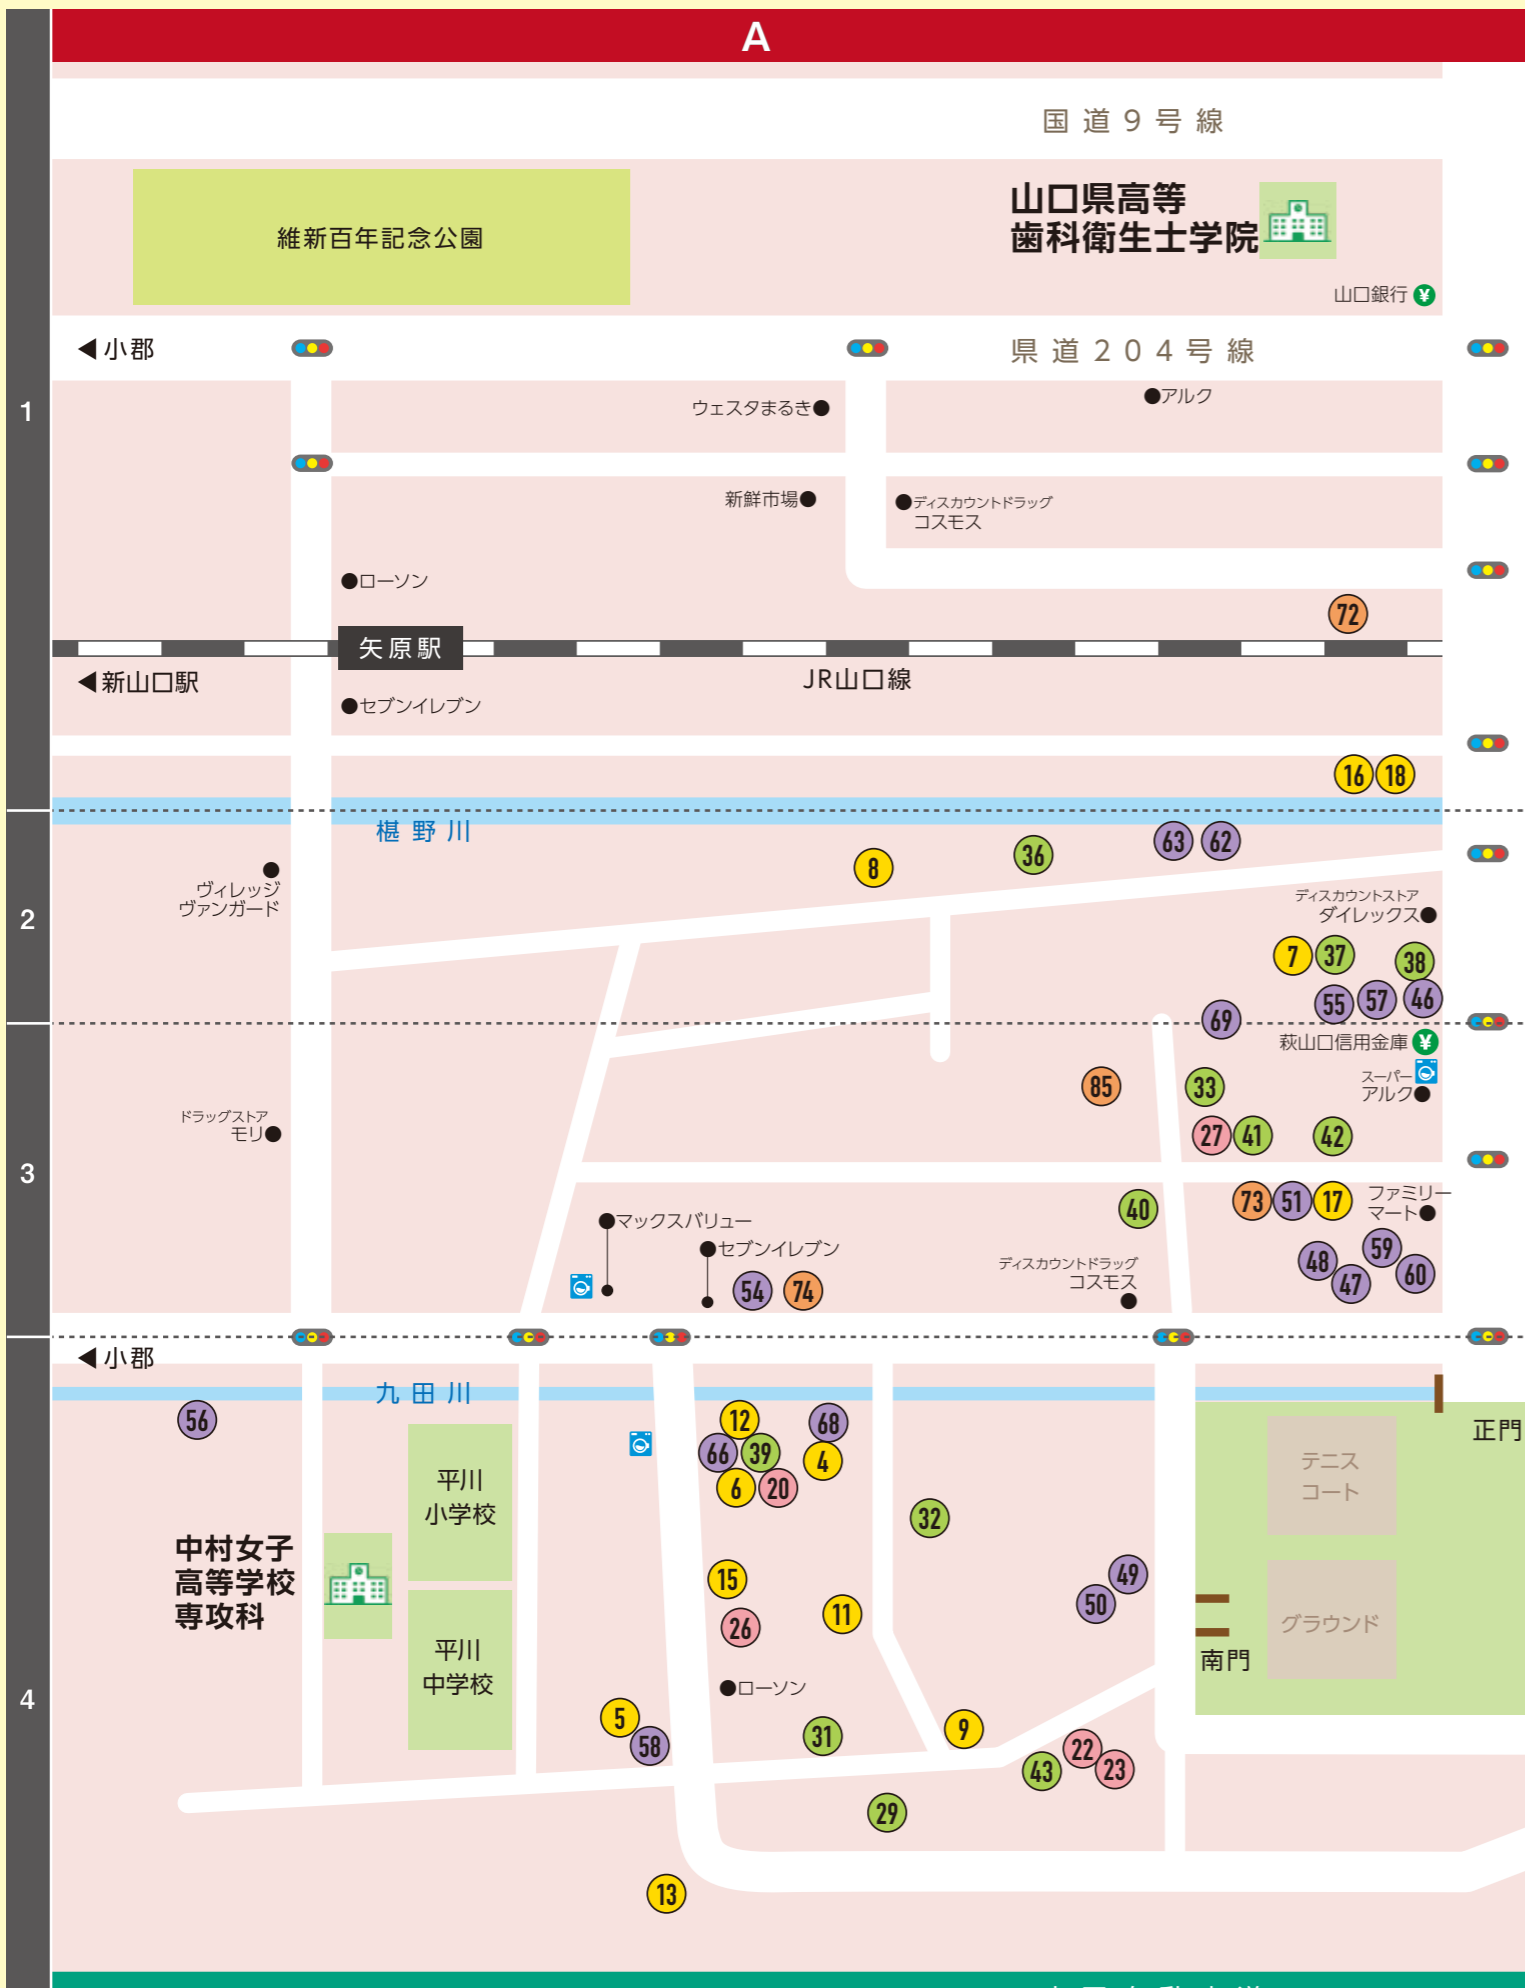

# 物件案内図

|                  |     |                  |     |
|------------------|-----|------------------|-----|
| 1 司 荘            | B-3 | 44 ビッグシーダーF      | B-4 |
| 2 ハイツ二葉          | B-3 | 45 グローリーA-I      | B-3 |
| 3 杉山アパート         | B-2 | 46 ラフォーレ清和Ⅲ      | A-2 |
| 4 竹内アパート         | A-4 | 47 セジュールマタノ I    | A-3 |
| 5 第2ハイツ          | A-4 | 48 セジュールマタノ II   | A-3 |
| 6 上ハイツ           | A-4 | 49 ドミール裕Ⅱ        | A-4 |
| 7 第1ハイツ          | A-2 | 50 ハイツトモエ        | A-4 |
| 8 ベルメゾン和         | A-2 | 51 メイプルMⅡ        | A-3 |
| 9 センチュリーパレス      | A-4 | 52 ディアスK5        | B-3 |
| 10 メディア湯田        | B-1 | 53 カーサGEN        | B-3 |
| 11 ハイツアペリオ       | A-4 | 54 サンティールⅡ番館     | A-3 |
| 12 サンティールI       | A-4 | 55 ハイツロニオン       | A-2 |
| 13 サンライフTAKAKURA | A-4 | 56 メゾン西京         | B-3 |
| 14 秦電気ビル         | B-1 | 57 エイシンググリーン     | A-2 |
| 15 宮本ハイツ         | A-4 | 58 シャーメゾンASAHI   | A-4 |
| 16 リバーサイド山陽I号館   | A-1 | 59 アニエスA         | A-3 |
| 17 ディアスKⅢ        | A-3 | 60 アニエスB         | A-3 |
| 18 リバーサイド山陽Ⅱ号館   | A-1 | 61 ウェルフィールド      | B-4 |
| 19 アーバンエステートビル   | B-2 | 62 ディアスクレール      | A-2 |
| 20 レジデンス上栄       | A-4 | 63 カモミールi        | A-2 |
| 21 魚惣アパート        | B-2 | 64 グリーンゲイブルA     | B-3 |
| 22 ふじハイツI        | A-4 | 65 シャーメゾンS       | B-3 |
| 23 ふじハイツⅡ        | A-4 | 66 シャルマンⅡ        | A-4 |
| 24 フラワーハイツ       | B-3 | 67 ネバーランドTAKA    | B-3 |
| 25 アクモトハイツ       | B-2 | 68 ハイツきら         | A-4 |
| 26 ハイツもくれん       | A-4 | 69 フェアリーA・B      | A-2 |
| 27 ディアスSO        | A-3 | 70 ホワイトハウス       | B-3 |
| 28 山口ひかりハイツ      | B-3 | 71 メゾン二葉         | B-3 |
| 29 グレイハウス        | A-4 | 72 スリーゼ裕B        | A-1 |
| 30 ディアスSSS       | B-4 | 73 シャーメゾンnonnon  | A-3 |
| 31 ふじハイツ6        | A-4 | 74 サンティールⅠ番館     | A-3 |
| 32 フローラハウス       | A-4 | 75 シャインリーフ山口     | B-4 |
| 33 ディアスNAO       | A-3 | 76 シャーメゾンアヴァンセ   | B-3 |
| 34 ピーラインK        | B-3 | 77 シャーメゾンポヌール    | B-3 |
| 35 コートドゥーレ       | B-4 | 78 シャーメゾンレーヴ     | B-3 |
| 36 ジューケンハイム      | A-2 | 79 シャーメゾンアチーブメント | B-3 |
| 37 シャルマンA・B      | A-2 | 80 シャーメゾンアラングライム | B-3 |
| 38 ラフォーレ清和Ⅰ      | A-2 | 81 クウォーレ         | B-4 |
| 39 シャルマンM        | A-4 | 82 シャーメゾンジュネス    | B-3 |
| 40 ディアスMO        | A-3 | 83 グリーングラス       | B-4 |
| 41 メイプルM         | A-3 | 84 シャーメゾンアヴェンセⅡ  | B-3 |
| 42 ファーストカレッジ     | A-3 | 85 シャルマン彩        | A-3 |
| 43 フェニックス        | A-4 |                  |     |