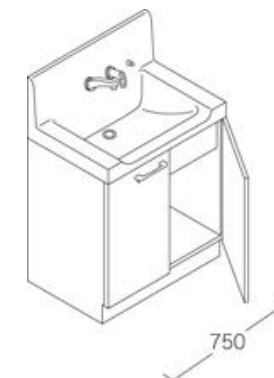

Standard Equipment 標準スペック

●開き扉タイプ