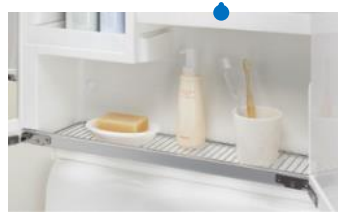

一段高い仮置きスペース

ボウルの両サイドには、仮置きスペースを一段高く設定。小物などを濡らさずに置いておくことが出来ます。

トクラスが誇る
人造大理石 ハイバックボウル搭載

使いやすさとお手入れのしやすさを第一に考えた、機能充実の洗面化粧台です。

求めたのは より使いやすく、より清潔に “乾くん棚” 搭載の機能的「3面鏡ミラー」

高さのあるものもすっきり収納

トレーは高さの調整が可能。取り外して洗うことができます。

乾くん棚

キレイ好きな奥様に大好評！
湿気も臭いも自然に換気

ステンレス製の網棚は簡単に取り外して洗えます。

外側に開く両サイドのミラー

くもり止めヒーター

石けんや歯ブラシも収納！
湿気も臭いも自然に換気。

水切れの良い
歯ブラシ立て

Standard Equipment 標準スペック

●開き扉タイプ

●人造大理石のボウル&カウンター

細かいすり傷は磨けばリニューアルできます。

陶器よりも衝撃に強く割れにくい素材です。

継ぎ目が無いから汚れがたまりません。

ヘアカラーなどが染み込みにくい素材です。

Color Variation カラーバリエーション

●ボウルカラー