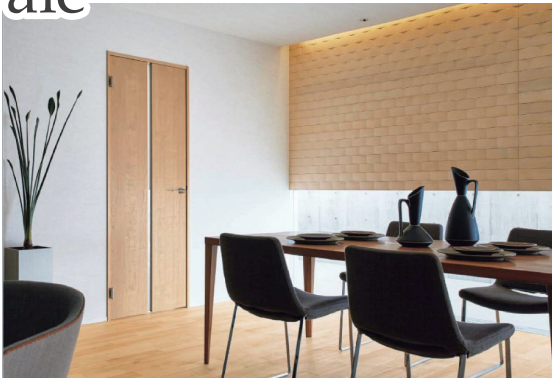

室内インテリア

好みのインテリアに囲まれる暮らし。多くのカラーバリエーションの中から、ご家族にぴったりのインテリアスタイルを演出します。

室内ドア / 収納

Pale ペール

Light Brown ライト ブラウン

Dark Brown ダーク ブラウン

カーテン

お部屋を演出するインテリアカーテン。豊富なバリエーションから選べます。

照明

寿命が長く、消費量の少ないLED照明を使用して、エコで快適な空間を演出します。