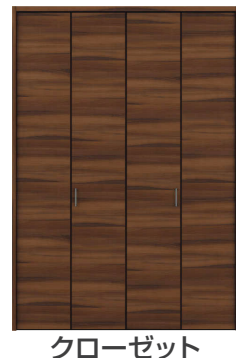

室内インテリア

好みのインテリアに囲まれる暮らし。多くのカラーバリエーションの中から、ご家族にぴったりのインテリアスタイルを演出します。

室内ドア / 収納

Pale ペール

Light Brown ライト ブラウン

Dark Brown ダーク ブラウン

カーテン

お部屋を演出するインテリアカーテン。豊富なバリエーションから選べます。