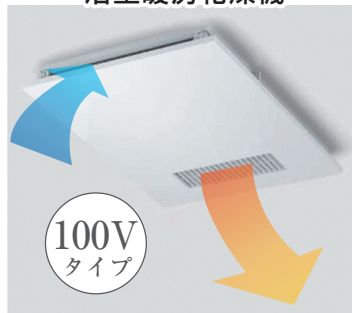

## ● システムキッチン ●

扉は3種類の素材に45色の豊富なカラーから、ワークトップは7色から選べるので、きっとお好みのイメージが見つかります。

ワークトップ

高品位ホーローパネル

整流板シロッコファン

浄水器内臓ハンドシャワー水栓

アクリル人造大理石シンク

食器洗い乾燥機

## ● システムバス ●

汚れに強い浴室パネルと頑丈なホーローだから、お手入れ簡単です。いつも清潔でいられるので心からリラックスできます。

浴室暖房乾燥機

洗い場用水栓

シャワー

ラウンド浴槽 (ベンチ付き)

排水口

## ● 洗面化粧台 ●

お掃除のしやすさも魅力です。

たっぷり収納！  
三面鏡 (LED仕様)

45色の  
豊富なカラー

多彩な  
バリエーション

お手入れ簡単！  
ホーロー  
クリーンパネル