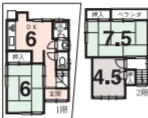

中古
戸建

龍安寺

京福「龍安寺」駅歩1分

★収益としても可

1,600万円

■土地53.00㎡
■建延47.93㎡

- 右京区谷口垣ノ内町
- 木造2階建
- 築S57年5月●空家

★間口約5.7m

売土地

今出川駅

地下鉄「今出川」駅歩7分

4,800万円

■土地110.58㎡
(約33.45坪)

- 上京区上立売通室町
西入上ル裏風呂町
- 宅地●準工●建60%●容200%

建築条件無

新価格

室町小学校
まで約300m

店舗付
住宅

立命館大学 東門前

京福「北野白梅町」駅歩11分

3,000万円

■土地88.03㎡
■建延164.53㎡

- 北区小松原北町
- 木・鉄筋コンクリート造3階建
- 築H7年1月

★間口5.2m★南向き★店舗(飲食店)+4LDK