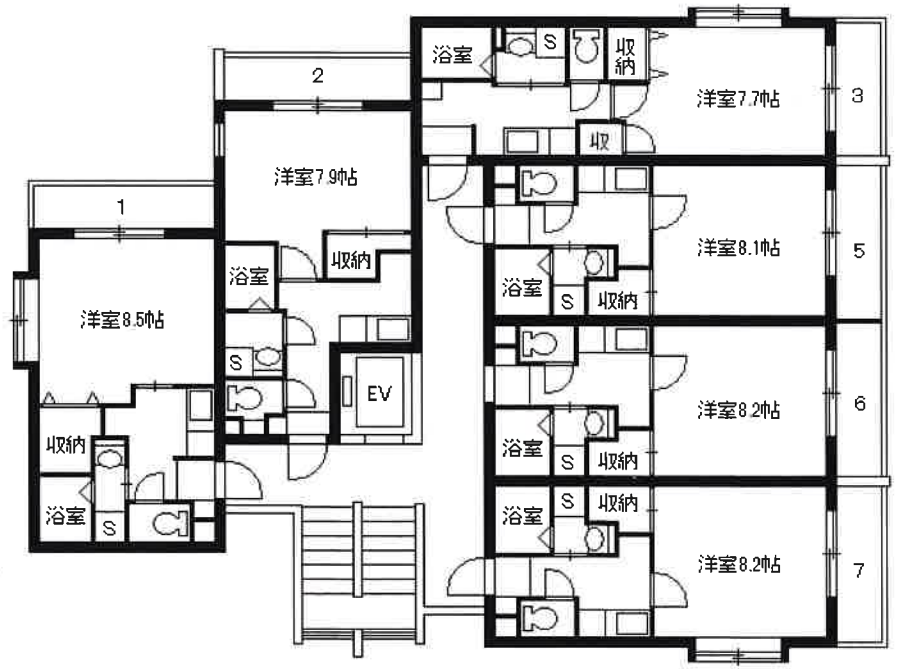

2階以上間取図

市電2駅利用可能

鴨池電停徒歩4分・郡元電停徒歩6分

乗り換えなしで中央駅・天文館へ