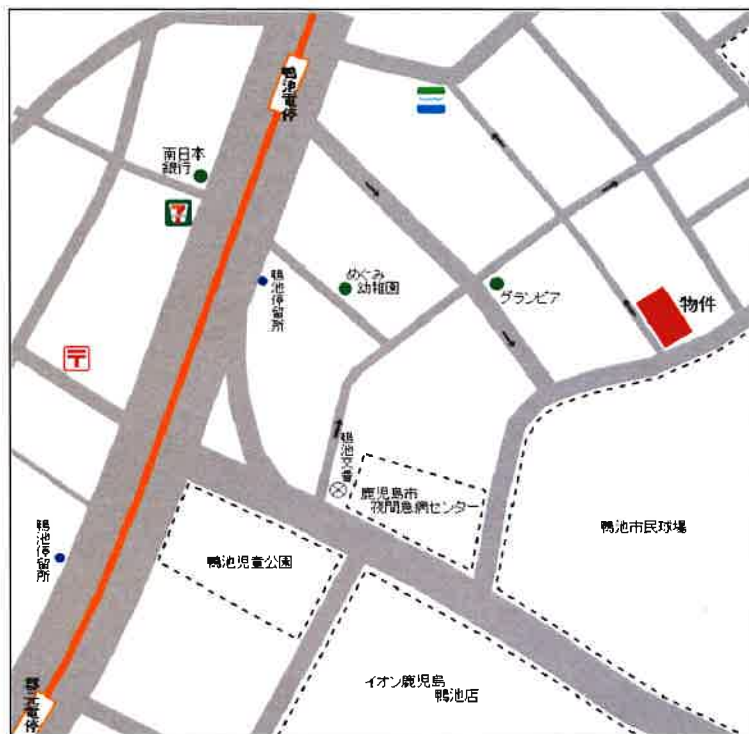

All Blue(オールブルー)

周辺環境良好！！

市立図書館・科学館

鹿児島県庁・鹿児島大学等

大変便利な地域です

物件種目	賃貸		
地域	鴨池		
間取り	1K		
賃貸条件	46,000円～53,000円 敷金2ヶ月		
所在地	鹿児島市鴨池2-17-11		
交通	市電鴨池電停徒歩4分 市電郡元電停徒歩6分		
建物	建物名	オールブルー	
	構造・規模	鉄筋コンクリート5階建て全29戸	
	専有面積	1号26.91㎡・2号27.16㎡・3号室26.25㎡ 5.6.7号25.37㎡	
築年月	令和1年7月予定		
土地面積		用途地域	第一種住居
現況	建築中	入居可能日	令和1年7月予定
管理費等	左記参照	水道	2,500円
駐車場	軽6台9,000円		
本体設備	オートロック・EV・BS		
各戸設備	給湯・シャワー・エアコン・防水パン シャンプードレッサー・ネット環境 モニター付インターホン		
備考	プロパンガス(コアガス) ※当社指定火災保険・保証会社加入要		